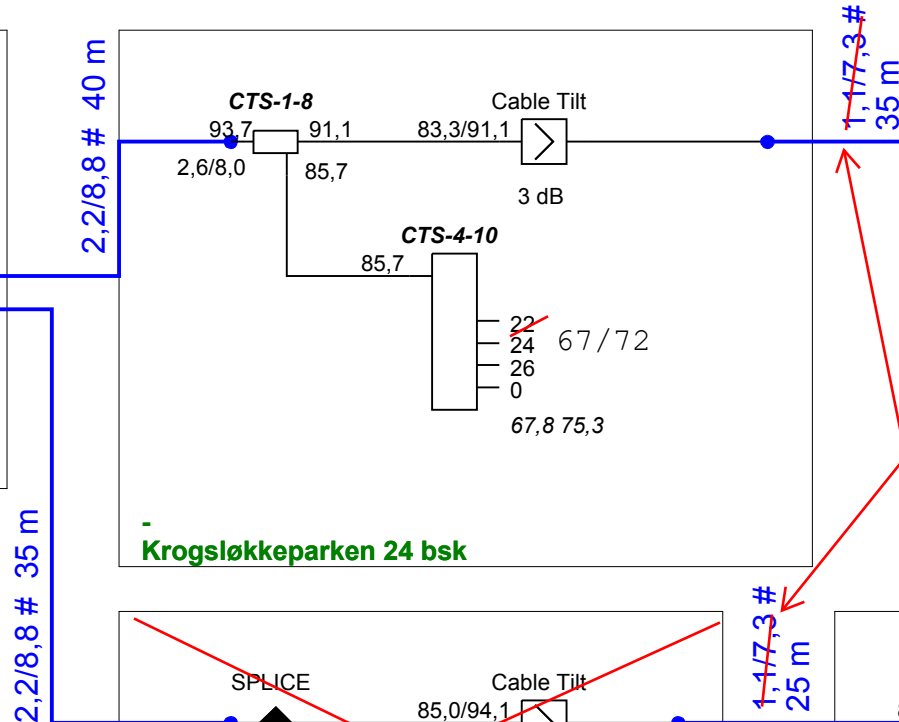

Stander fjernet

ProjectName :	Glentevejs Antennelaug	Frequency :
Glenten 1218		282 - 1218Mhz
Reference :	Vagtelvej 1-3	Initials :
RPD 21		jph
		Date :
		07-02-2023