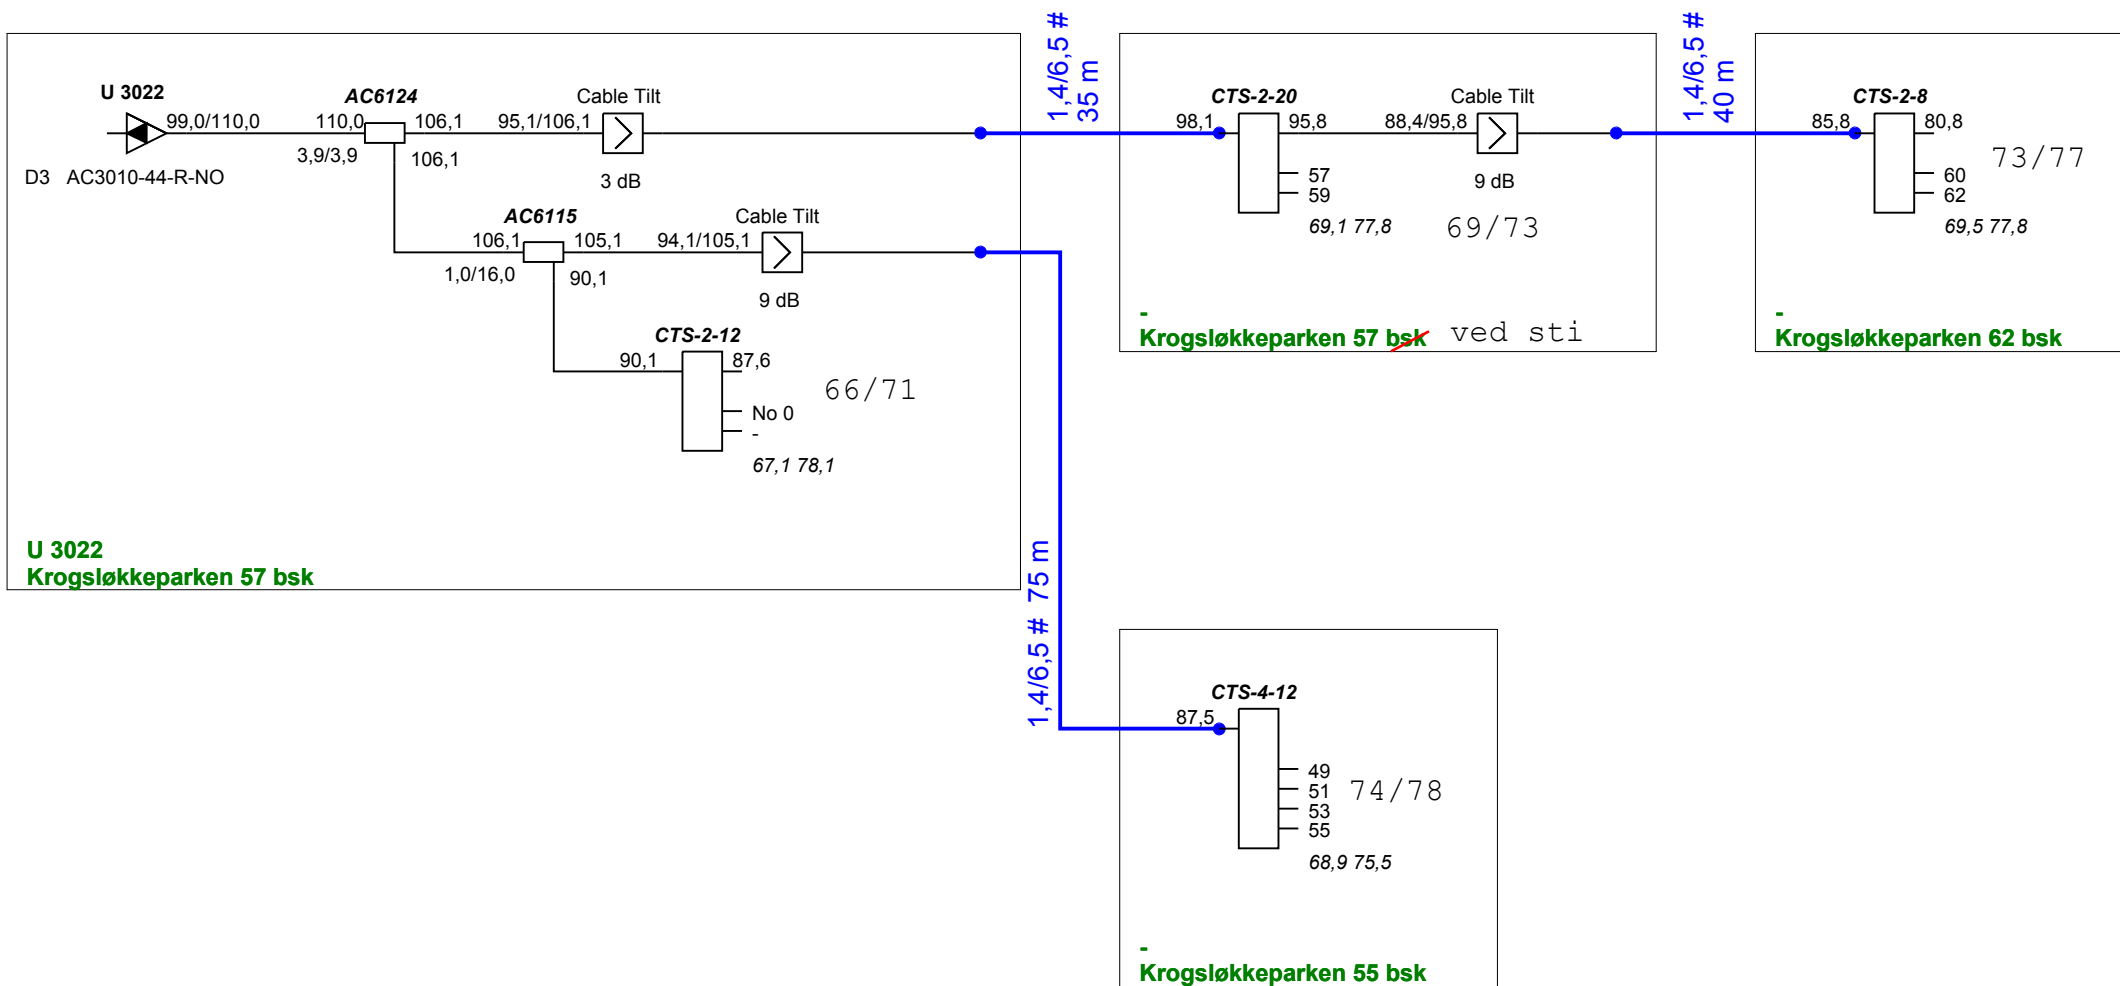

1,4/6,5 kablerne på denne tegning er 50 ohms kabler med flg mål : indeleder-1,3mm, skærm-10,3 mm, yderkappe-12,3 mm.

ProjectName :	Glenten 1218	Glentevejs Antennelaug	Frequency :
Reference :			282 - 1218Mhz
	RPD 21	Vagtelvej 1-3	Initials :
			jph
			Date :
			17-01-2023