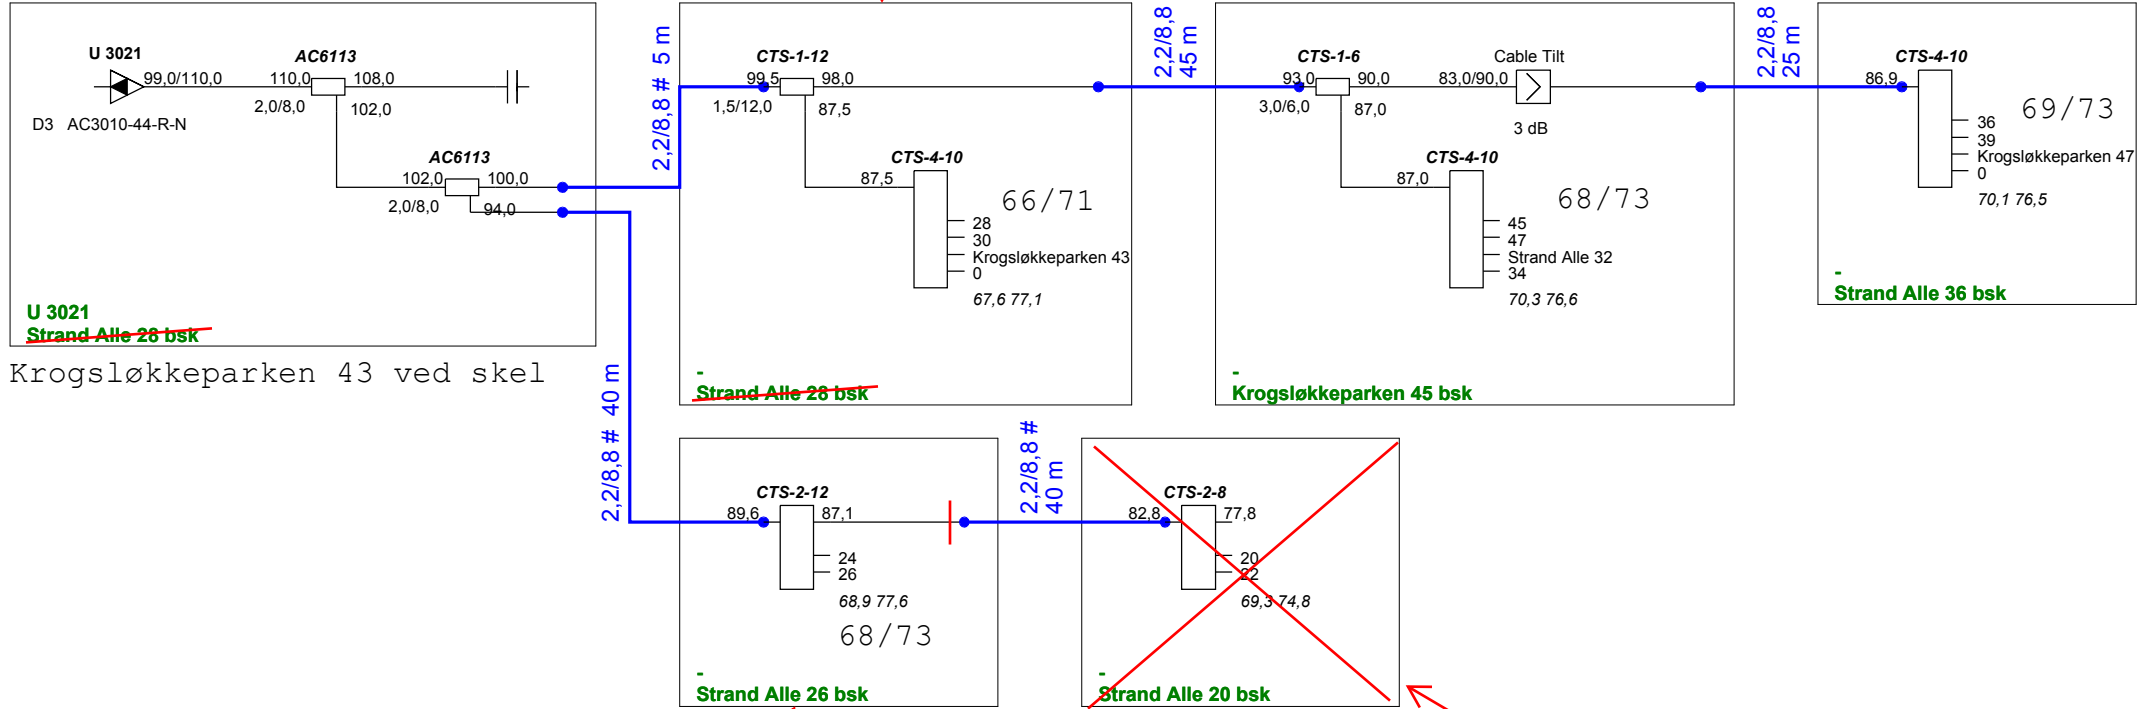

skab placeret ved  
Krogsløkkeparken 43 bsk

Krogsløkkeparken 43 ved skel

Stander er på tegning  
U 3026

Stikledning til nr 24  
mgl nedgravning

ProjectName :	<b>Glenten 1218</b>	Frequency :	282 - 1218Mhz
Reference :	RPD 21	Initials :	jph
		Date :	01-02-2023
		Glentevejs Antennelaug Vagtelvej 1-3	