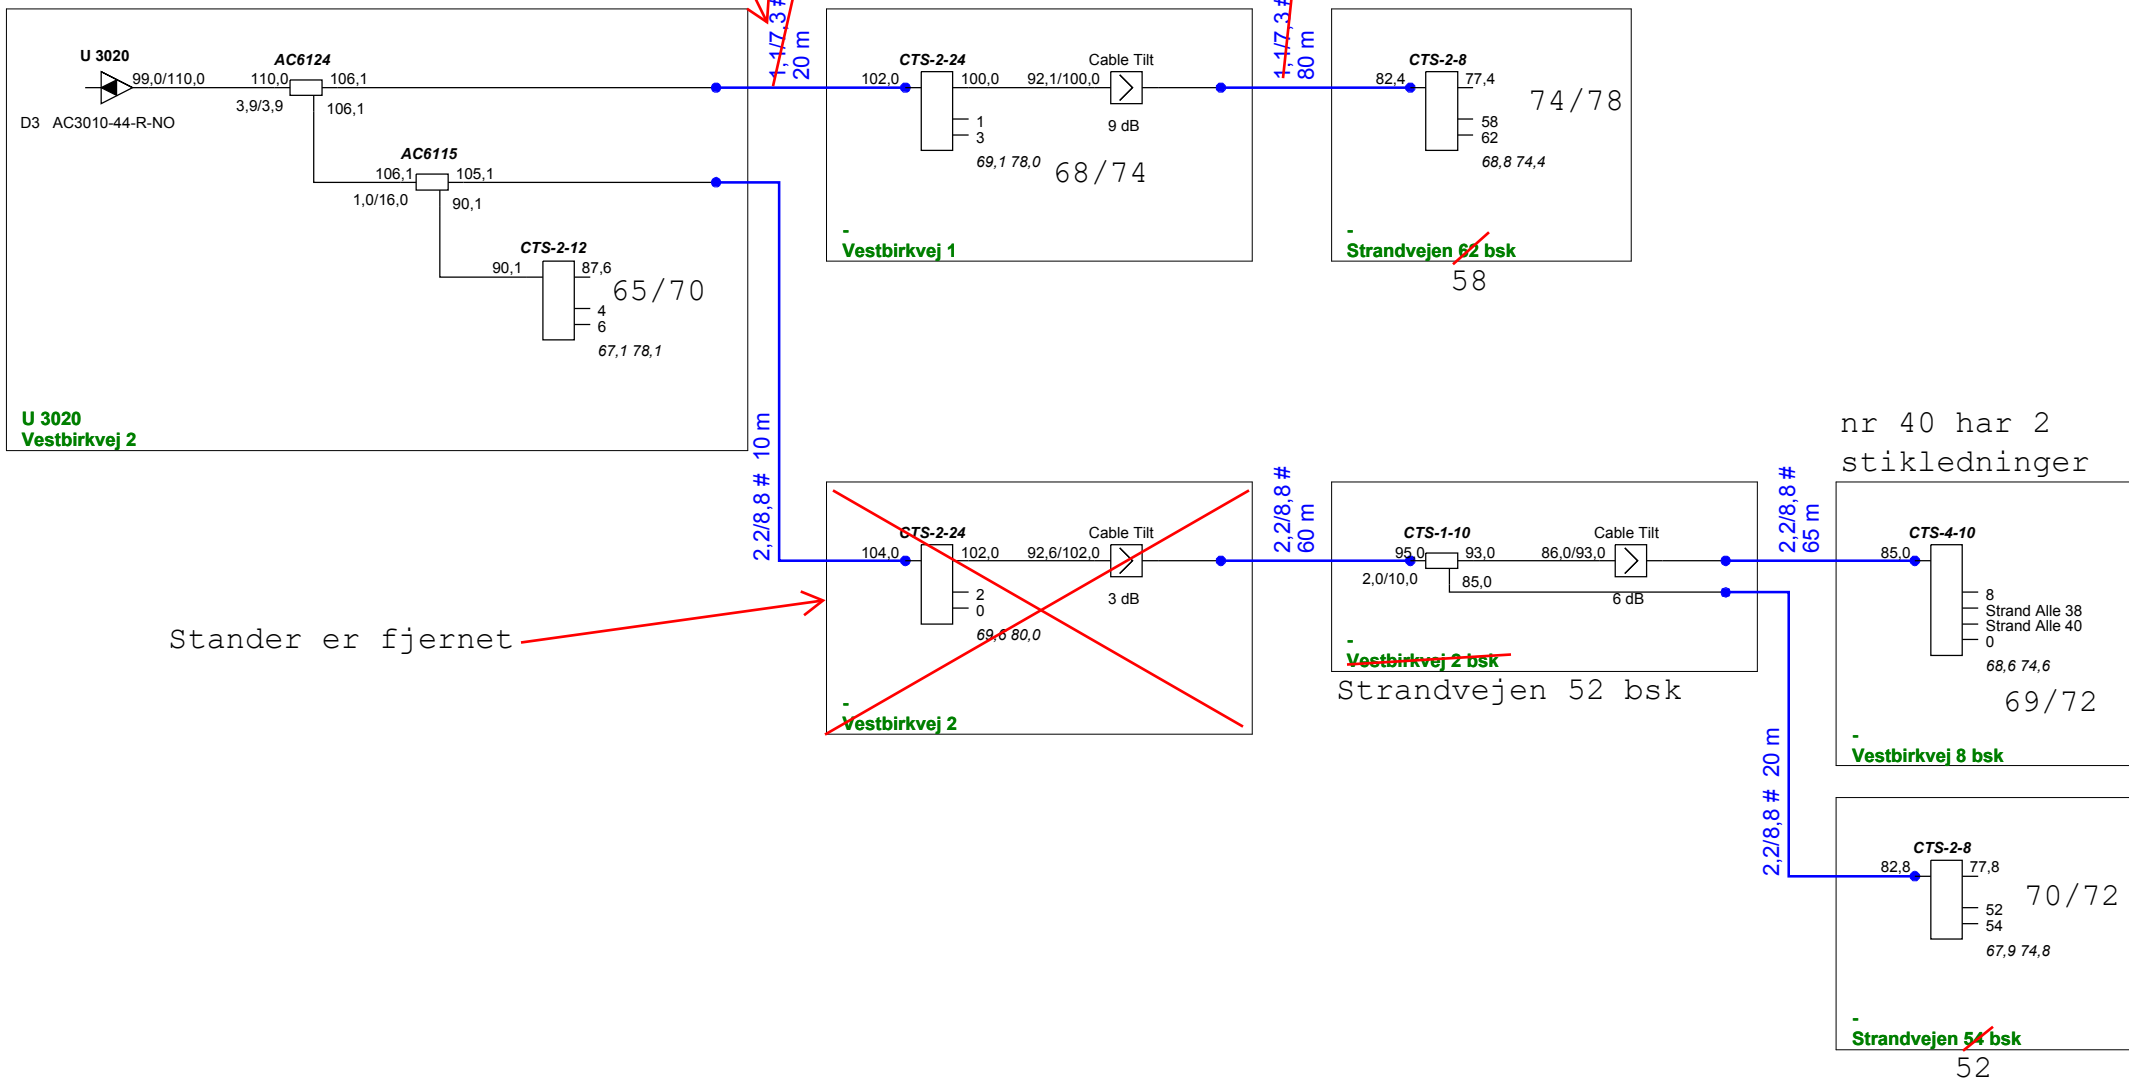

22/88 kabel

18/115 kabel

ProjectName : Glenten 1218	Glentevejs Antennelaug Vagtelvej 1-3	Frequency : 282 - 1218Mhz
Reference : RPD 21		Initials : jph
		Date : 17-01-2023