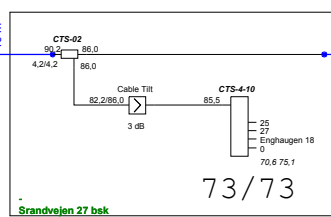

CTS 2-16 monteret i disse 2 skabe pga pladsmangel

82/77

88/82

CTS 2-16

3 stikl i dette skab

82/79

CTS 2-16