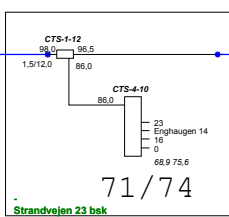

CTS 2-16 monteret i disse 2 skabe pga pladsmangel

82/77

88/82

CTS 2-16

3 stikl i dette skab

82/79

CTS 2-16