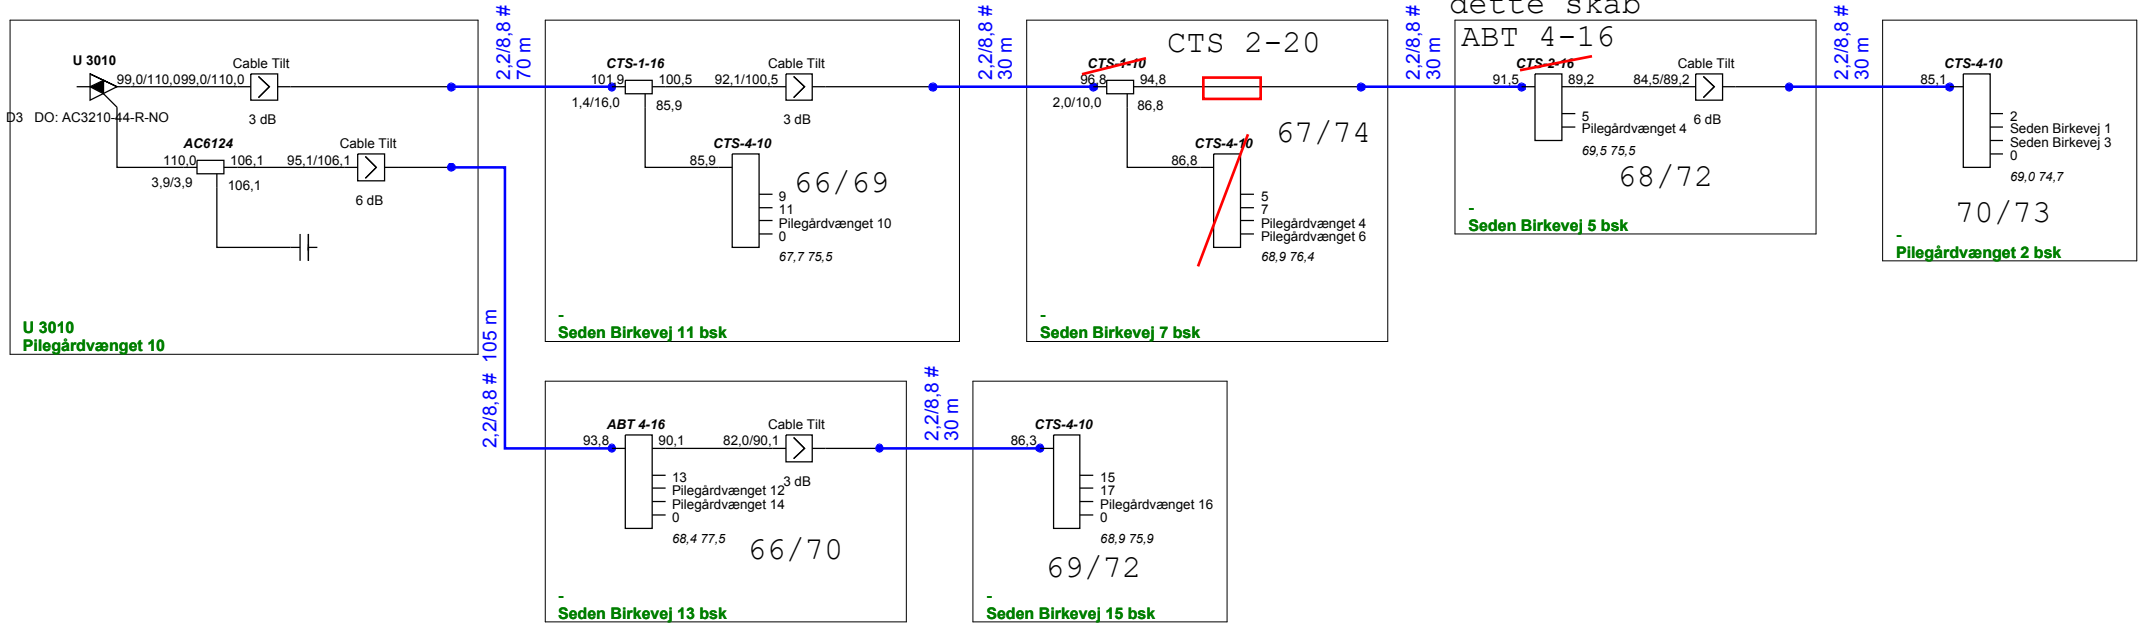

Kun nr 8 er
tilsluttet her

Nr 4,5,6 er
tilsluttet i
dette skab

ProjectName :	Glenten 1218	Frequency :	282 - 1218Mhz
Reference :	RPD 117	Initials :	jph
		Date :	25-01-2023
		Glentevejs Antennelaug Vagtelvej 1-3	