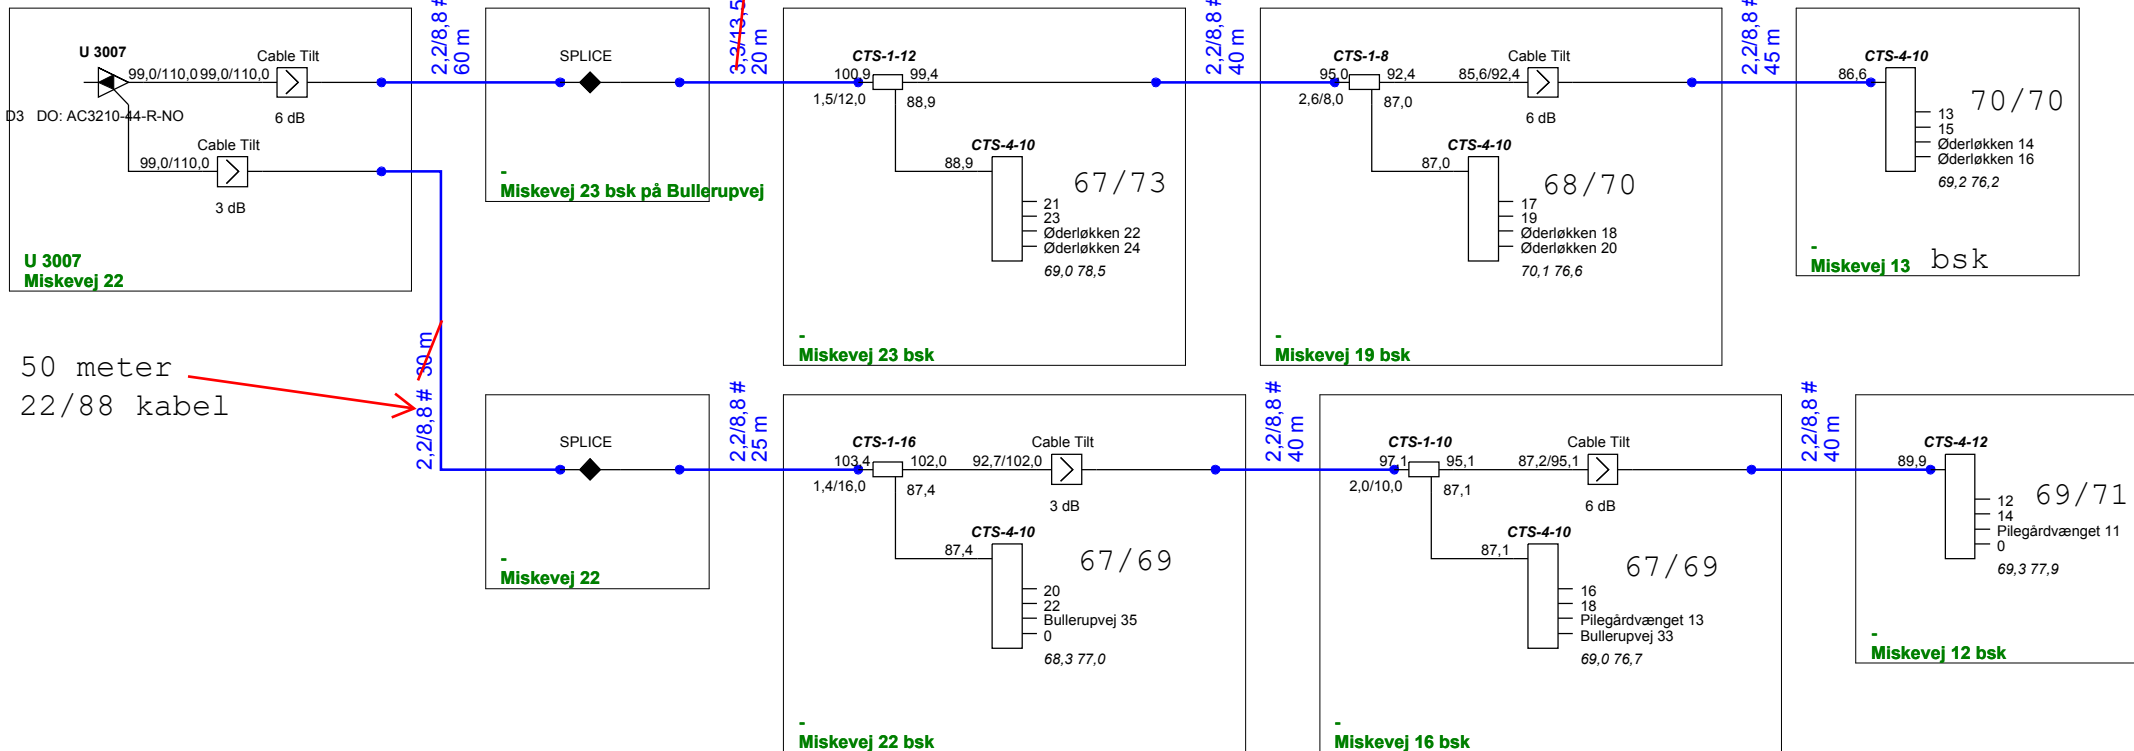

22/88 kabel

73/72 009050EACA2C

ProjectName :	Glenten 1218	Frequency :	282 - 1218Mhz
Reference :		Initials :	jph
	RPD 117	Date :	25-01-2023

Glentevejs
Antennelaug
Vagtelvej 1-3