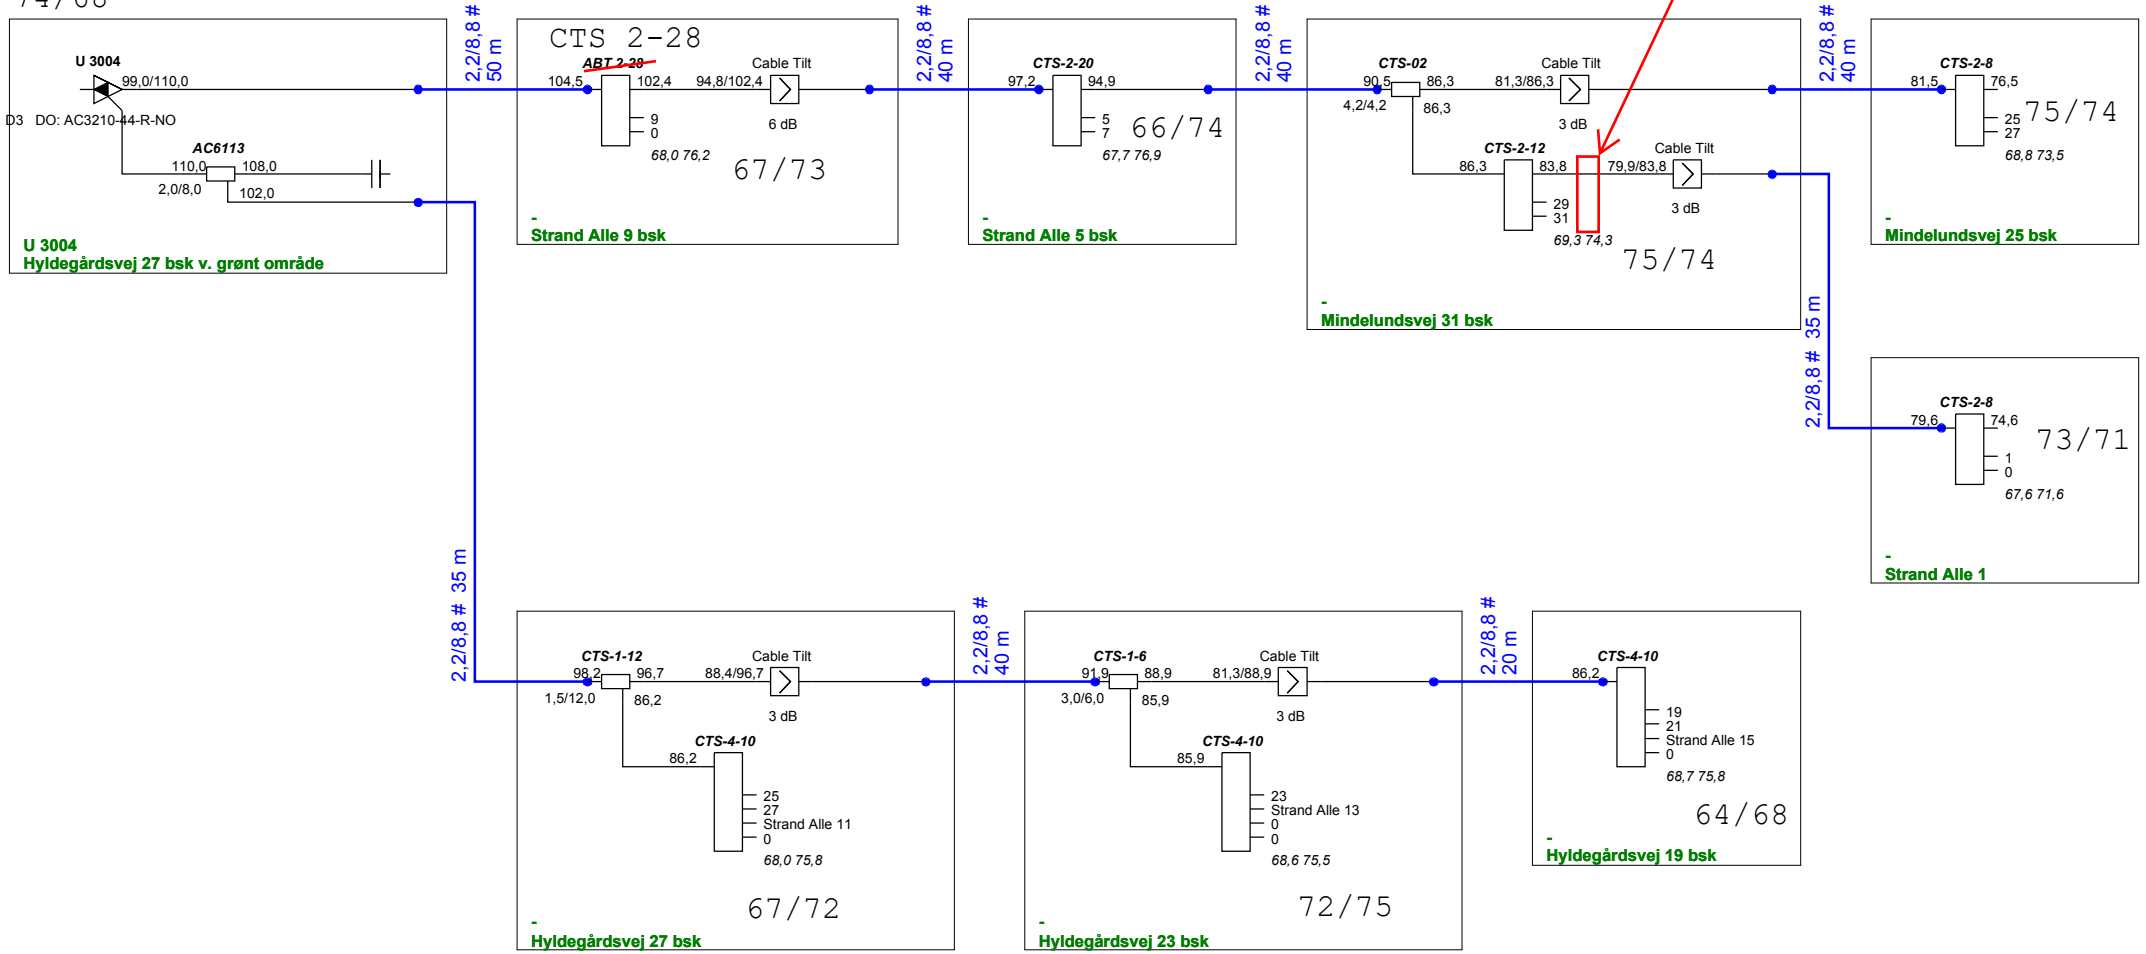

CTS 2-10 da nr 27  
også er tilkoblet her

74/68

ProjectName : <b>Glenten 1218</b>	Glentevejs Antennelaug	Frequency : 282 - 1218Mhz
Reference : RPD 21	Vagtelvej 1-3	Initials : jph
		Date : 18-01-2023