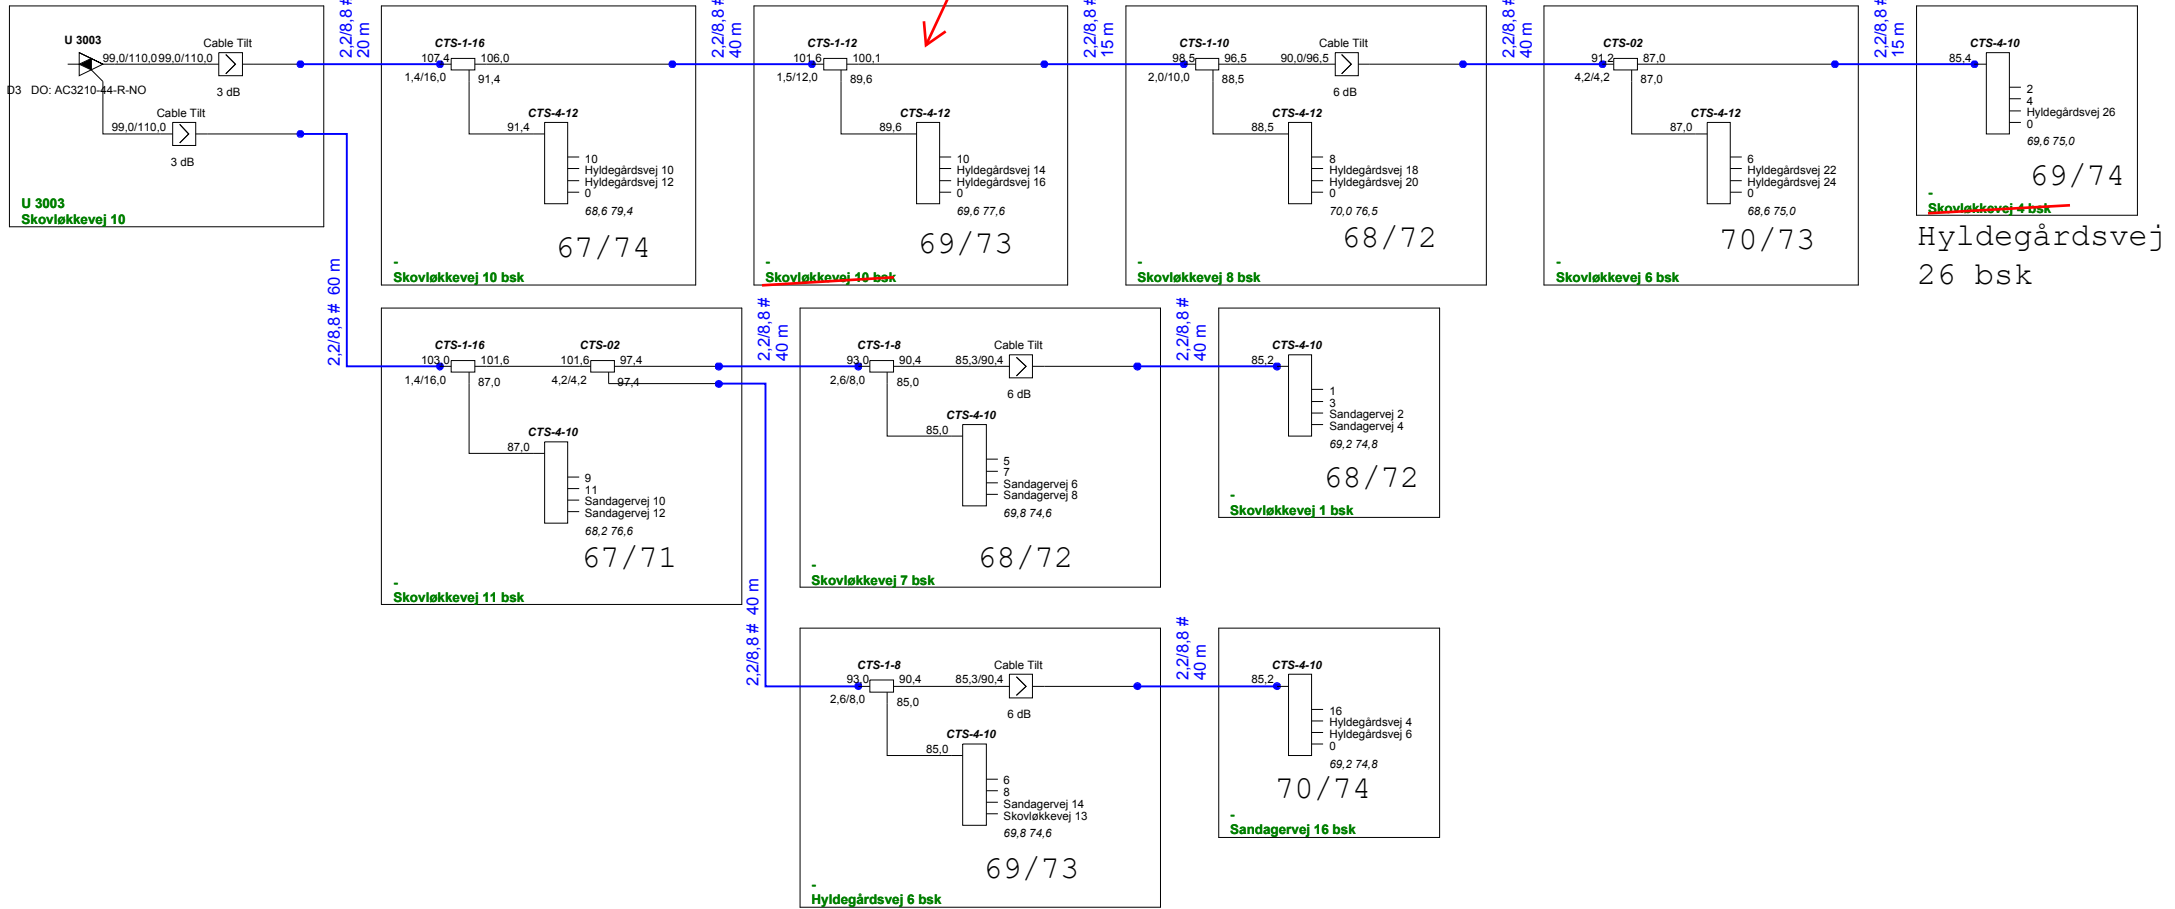

Hyldegårdsvej 14 bsk

76/78

ProjectName :	Glentevejs Antennelaug	Frequency :	282 - 1218Mhz
Reference :	RPD 21	Initiats :	jph
		Date :	18-01-2023