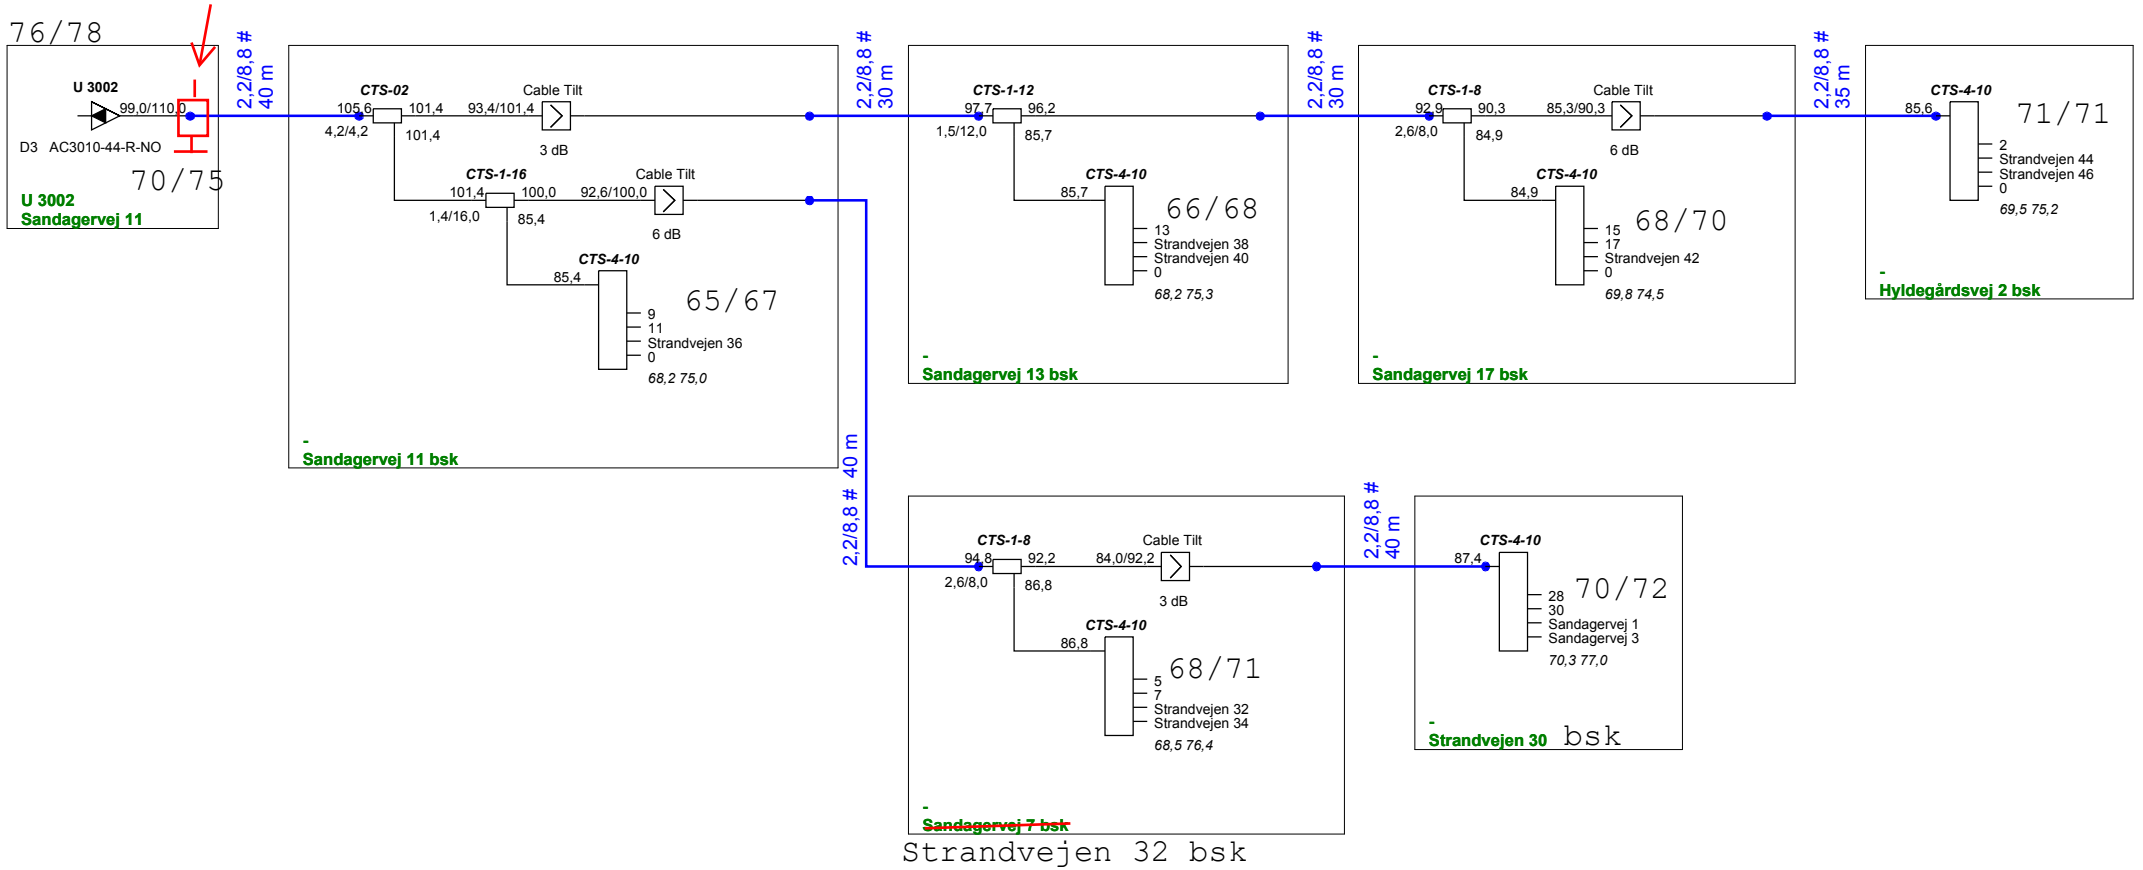

CTS 2-28 da nr
11 er tils her

76/78

ProjectName :	Glenten 1218	Frequency :	282 - 1218Mhz
Reference :	RPD 21	Initials :	jph
		Date :	18-01-2023
		Glentevejs Antennelaug Vagtelvej 1-3	