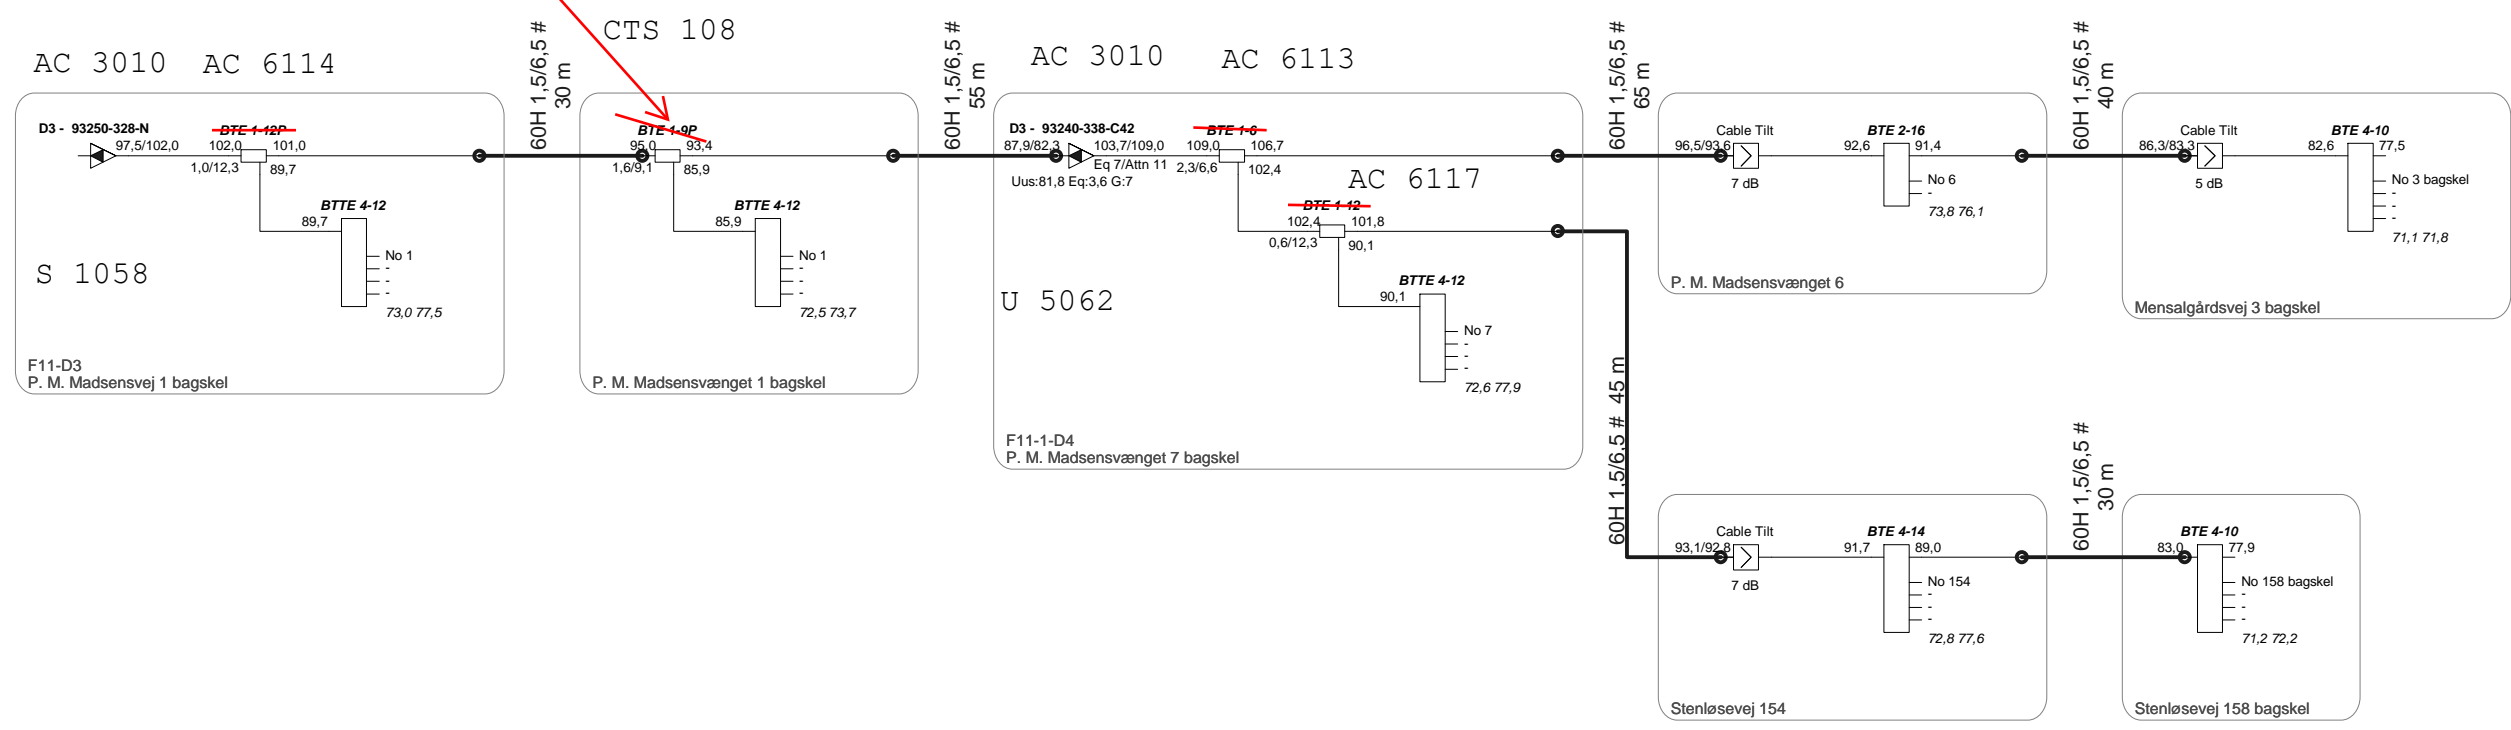

Sipp 1A monteret her

ProjectName :	<b>Julagergård</b>	ES Kabel TV	Frequency : 175 - 860Mhz
Reference :	<b>F11-D3</b>	Egegårdsvej 3	Initials : TSJ
		5260 Odense S	Date : 10-03-2014