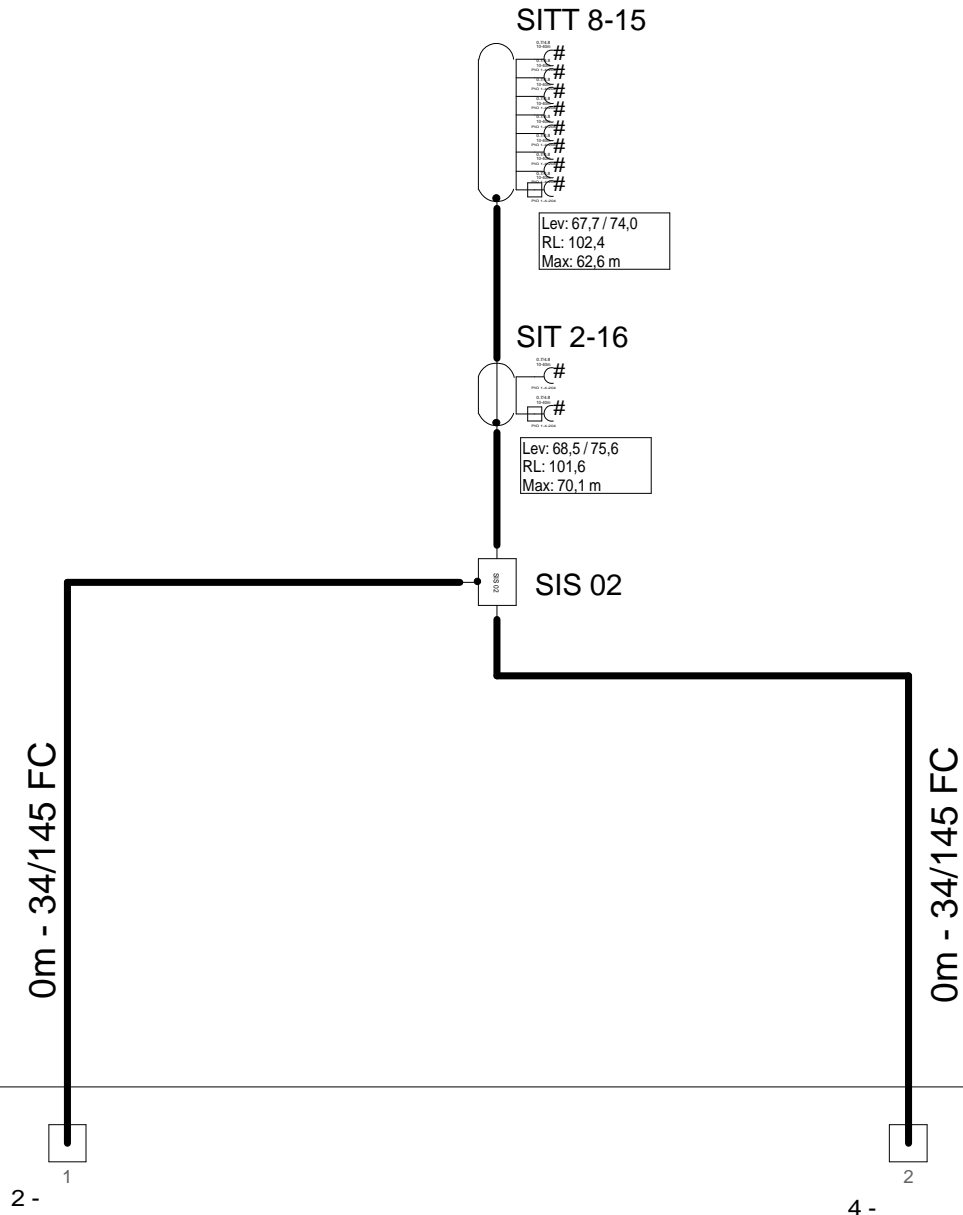

Kgs Torv_04D3 - 3 -

Antenna Installation/Network

Operator

Version	Edited by awh	Date 02-10-2018
Size	Project Kgs Torv_04D3	Sheet Id:3/No:3, 2/4
AND Version 4.12 Serial No. 14000-1-1-B for:		Sheet name

Kgs Torv_04D3 - 2 -

Kgs Torv_04D3.01 AC 3210

285,00: 72,0	285,00: 100,5	285,00: 100,5
762,00: 72,0	762,00: 105,9	762,00: 105,9
985,00: 72,0	985,00: 108,0	985,00: 108,0
1140,00: 72,0	1140,00: 109,3	1140,00: 109,3
CNR: 267,00: 46,9 dB	CNR: 418,00: 46,6 dB	CNR: 418,00: 46,6 dB
RL: 88,0	RL: 72,3	RL: 70,3

RP: 1,02 A, 42,0 V

HUSK FORDELER

SITT 4-10

SITT 4-10

Skal ikke monteres.
Simulerer fordele i bolig

0m - 34/145 FC

3 -

SITT 6-14

Lev: 69,8 / 78,8
RL: 102,6
Max: 84,9 m

SITT 6-14

Lev: 69,8 / 78,8
RL: 102,6
Max: 84,9 m

SITT 6-14

Lev: 69,8 / 78,8
RL: 102,6
Max: 84,9 m

SIS 03

Forstærkerliste Kgs Torv_04D3-2

Kgs Torv_04D3.01 / AC 3210