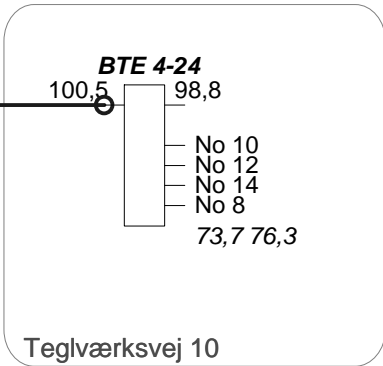

2,2/8,8 #
5 m

2,2/8,8 #
45 m

ProjectName :	Tommerup St.	ES Kabel TV	Frequency : 175 - 860Mhz
Reference :		D3-043-4	Initials : TSJ
		Egegårdsvej 3	Date : 09-07-2013
		5260 Odense S	