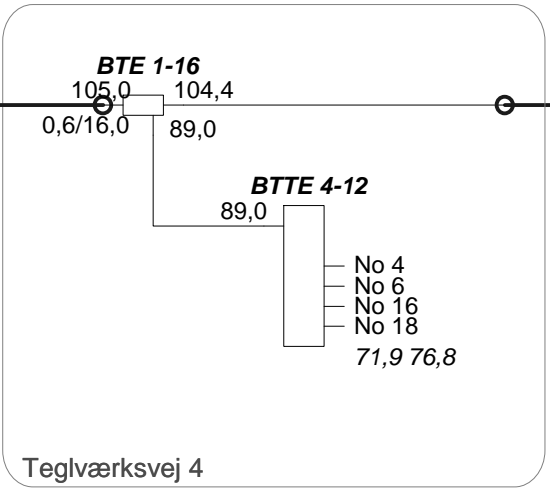

2,2/8,8 #
5 m

2,2/8,8 #
45 m

ProjectName :	Tommerup St.	ES Kabel TV	Frequency : 175 - 860Mhz
Reference :		D3-043-4	Initials : TSJ
		Egegårdsvej 3	Date : 09-07-2013
		5260 Odense S	