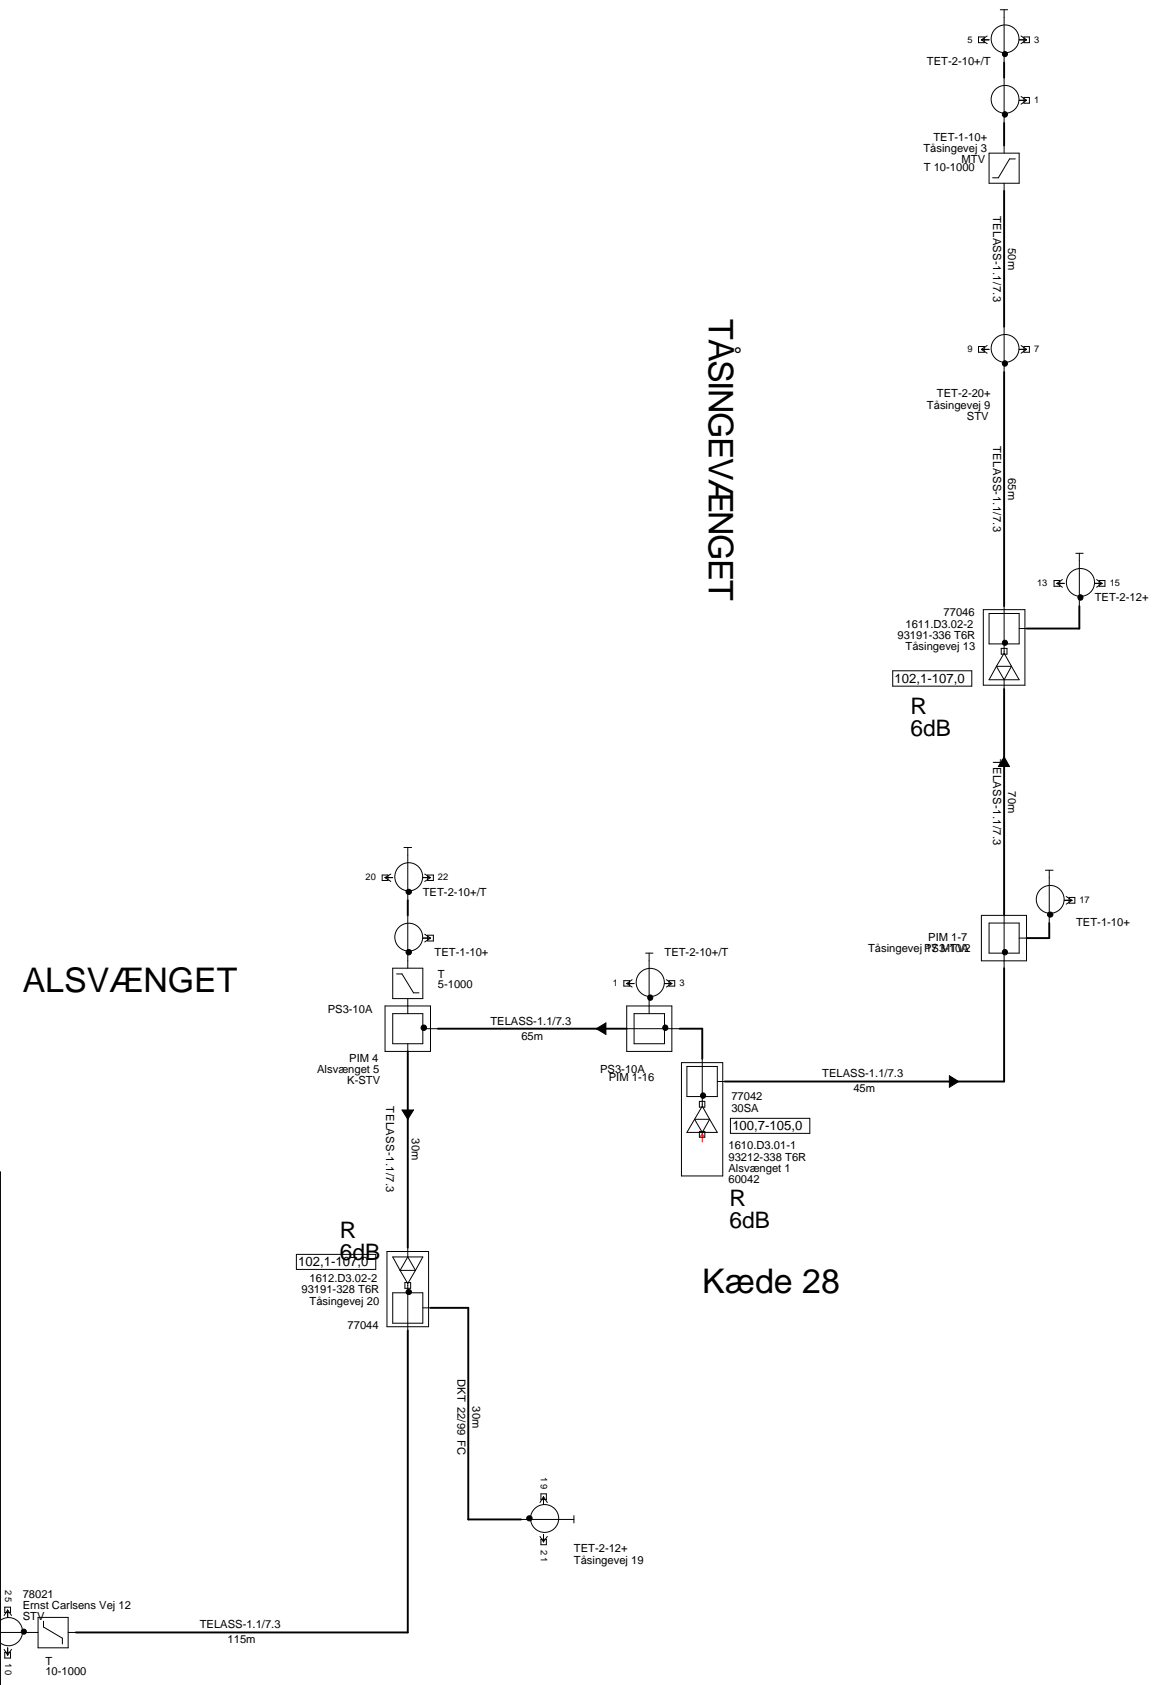

BLOKDIAGRAM/FELLESANTENNEANLÆG			
YouSee AIS, Strandlodsvej 30, 0900 København C			
13.03.06	29.03.06	12.07.06	
AEF	AEF	AEF	
SAG: 607-006 KLINTBERJERGAF			
Projekt: 607-006-3-1610.D3.01			
Alsvænget 1-3 Tåsingvej 1-3, 1-3-21, 25, 20-22 Ernst Carlsens Vej 10-12			
FREKVENSER (min/max): 126 / 844 MHz			

### ALSVÆNGET

### TÅSINGVÆNGET

Stikledningstype Y: Telass110KU + Dummy

Stikledningstype Z: Telass0,75/4,8 + Dummy