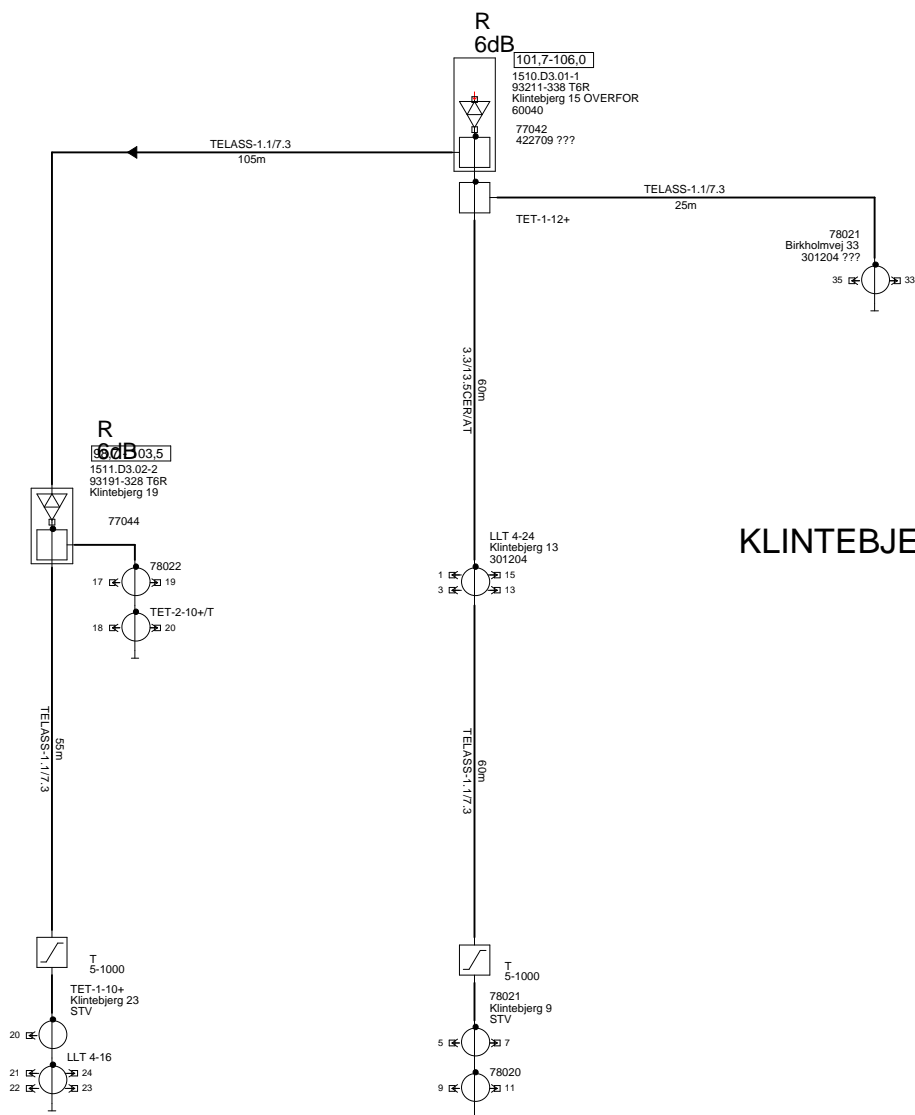

Kæde 27

KLINTEBJERG

| | | | |
|--|----------|----------|--|
| BLOKDIAGRAM/ÆLLESANTENNENANLÆG | | | |
| YouSee A/S, Strandlodsvej 30, 0900 København C | | | |
| 13.03.06 | 29.03.06 | 12.07.06 | |
| AEF | AEF | AEF | |
| SAG: 607-006 KLINTEBJERGAF | | | |
| Projekt: 607-006-3-1510.D3.01 | | | |
| Klintebjerg 1-23, 18-24 | | | |
| Birkholmvej 33-38 | | | |
| Klintebjerg 20 | | | |
| FREKVENSER (min/max): 126 / 844 MHz | | | |

Stikledningstype Y: Telass110KU + Dummy

Stikledningstype Z: Telass0,75/4,8 + Dummy