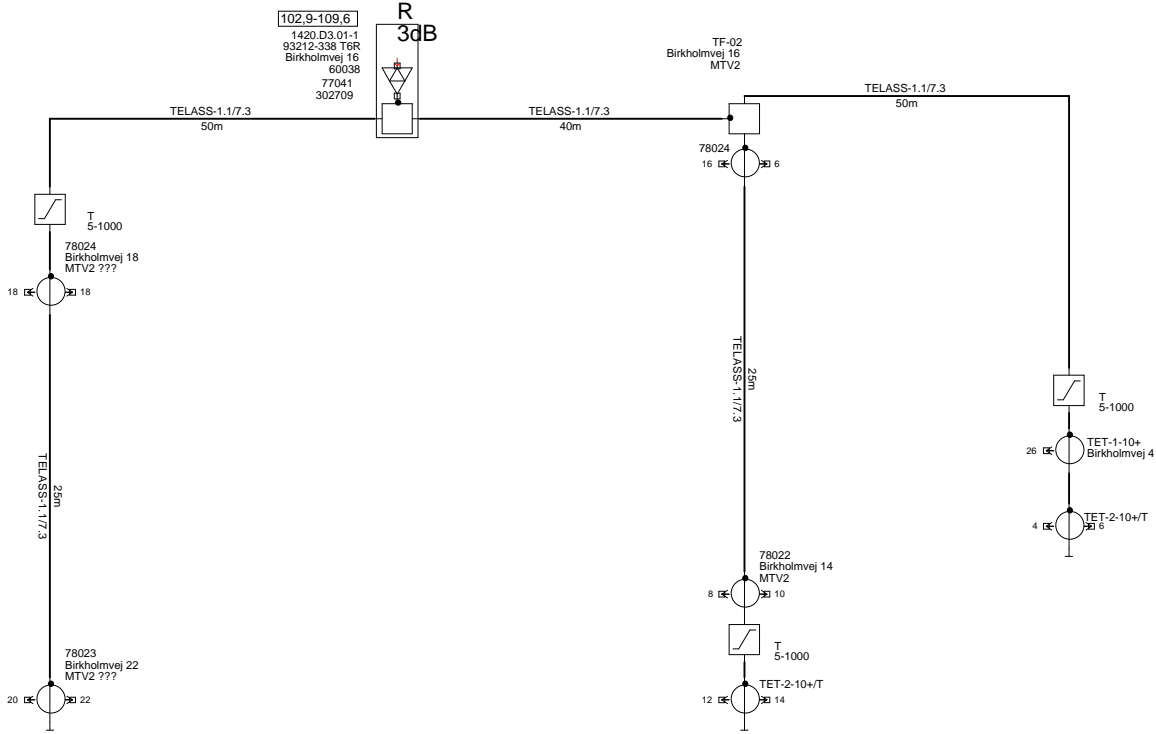

Kæde 25

BIRKHOLMVEJ

BLOKDIAGRAM/FELLESANTENNENANLÆG			
YouSee A/S, Strandlodsvej 30, 0900 København C			
13.03.06	24.05.06	12.07.06	
AEF	TSL	AEF	
SAG: 607-006 KLINTBERJERGAF		Projektl.: 607-006-3-1420.D3.01	
FREKVENSER (min/max): 126 / 844 MHz		Birkholmvej 4-22, 26 Kildebjerg 18	

Stikledningstype Y: Telass110KU + Dummy

Stikledningstype Z: Telass0,75/4,8 + Dummy