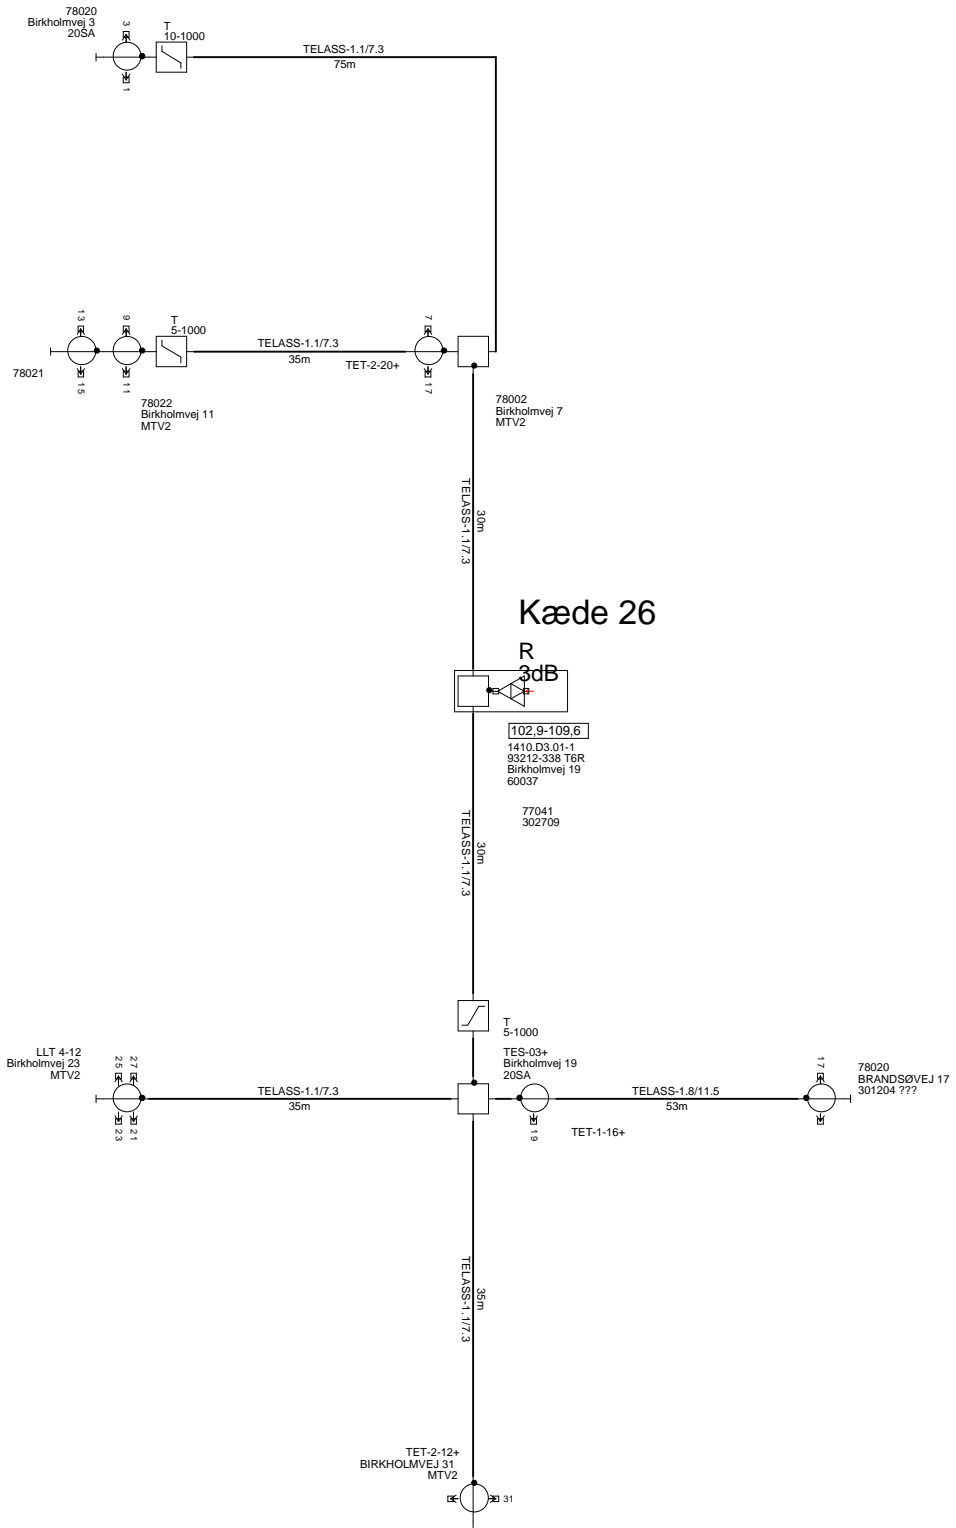

BIRKHOLMVEJ

| | | | |
|--|----------|-------------------------------------|--|
| BLOKDIAGRAM/FELLESANTENNENANLÆG | | SAG: 607-006 KLINTBERJERGAF | |
| YouSee A/S, Strandlodsvej 30, 0900 København C | | Projekt: 607-006-3-1410.D3.01 | |
| Birkholmvej 1-3, 7-27, 31 Brandsøvej 17 | | FREKVENSER (min/max): 126 / 844 MHz | |
| 13.03.06 | 26.06.06 | 12.07.06 | |
| AEF | UP | AEF | |

Stikledningstype Y: Telass110KU + Dummy

Stikledningstype Z: Telass0,75/4,8 + Dummy