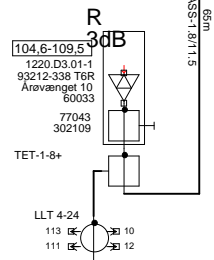

Kæde 21

BLOKDIAGRAMFAELLESANTENNENANLÆG		SAG: 607-006 KLINTBERJERGAF	
YouSee A/S, Strandlodsvej 30, 0900 København C		Projekt: 607-006-3-1220.D3.01	
		Arøvangenget 2-20 Skærbækvej 107-119	
13.03.06	28.03.06	12.07.06	
AFF	AFF	AFF	
FREKVENSER (min/max): 126 / 844 MHz			

Stikledningstype Y: Tellass110KU + Dummy
 Stikledningstype Z: Tellass0,75/4,8 + Dummy