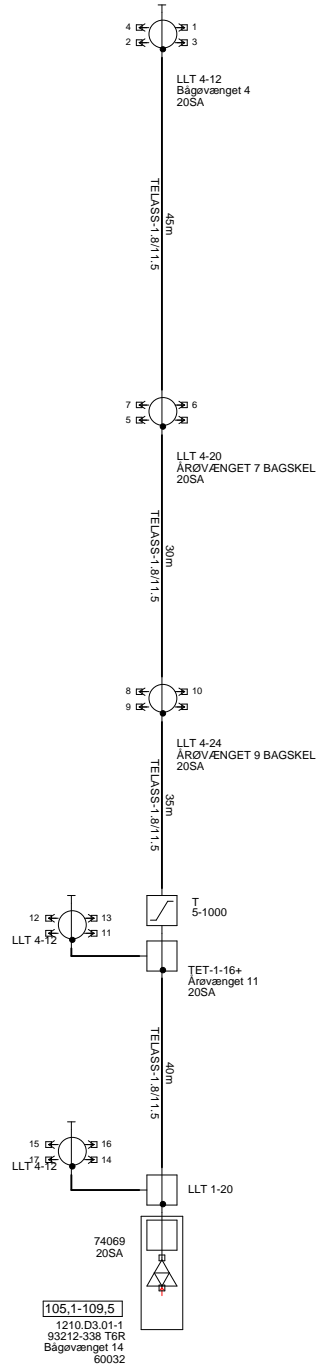

ÅRØVÆNGET

R
3dB
Kæde 22

BLOKDIAGRAM/FÆLLESANTENNENANLÆG		SAG: 607-006 KLINTBERJERGAF
YouSee A/S, Strandlodsvej 30, 0900 København C		Projekt: 607-006-3-1210.D3.01
13.03.06	21.07.06	11.08.06
AEF	AEF	AEF
FREKVENSER (min/max): 126 / 844 MHz		

Stikledningstype Y: Telass110KU + Dummy

Stikledningstype Z: Telass0,75/4,8 + Dummy