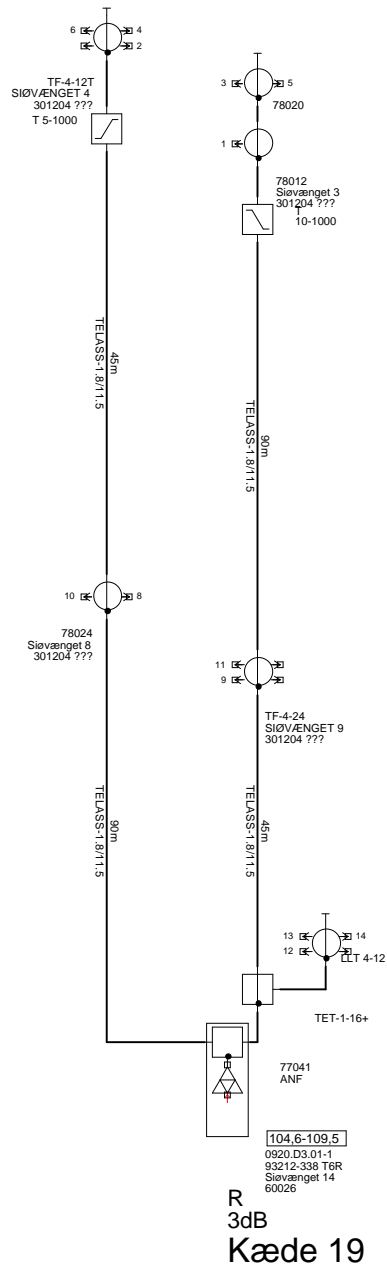

SIØVÆNGET

R
3dB
Kæde 19

BLOKDIAGRAM/FÆLLESANTENNENANLÆG			
YouSee A/S, Strandlodsvej 30, 0900 København C			
13.03.06	28.03.06	06.07.06	
AEF	AEF	AEF	
SAG: 607-006 KLINTBERJERGAF			
Projekt: 607-006-3-0920.D3.01			
Sjovænges 1-5, 8-13, 2-14			
FREKVENSER (min/max): 126 / 844 MHz			

Stikledningstype Y: Telass110KU + Dummy

Stikledningstype Z: Telass0,75/4,8 + Dummy