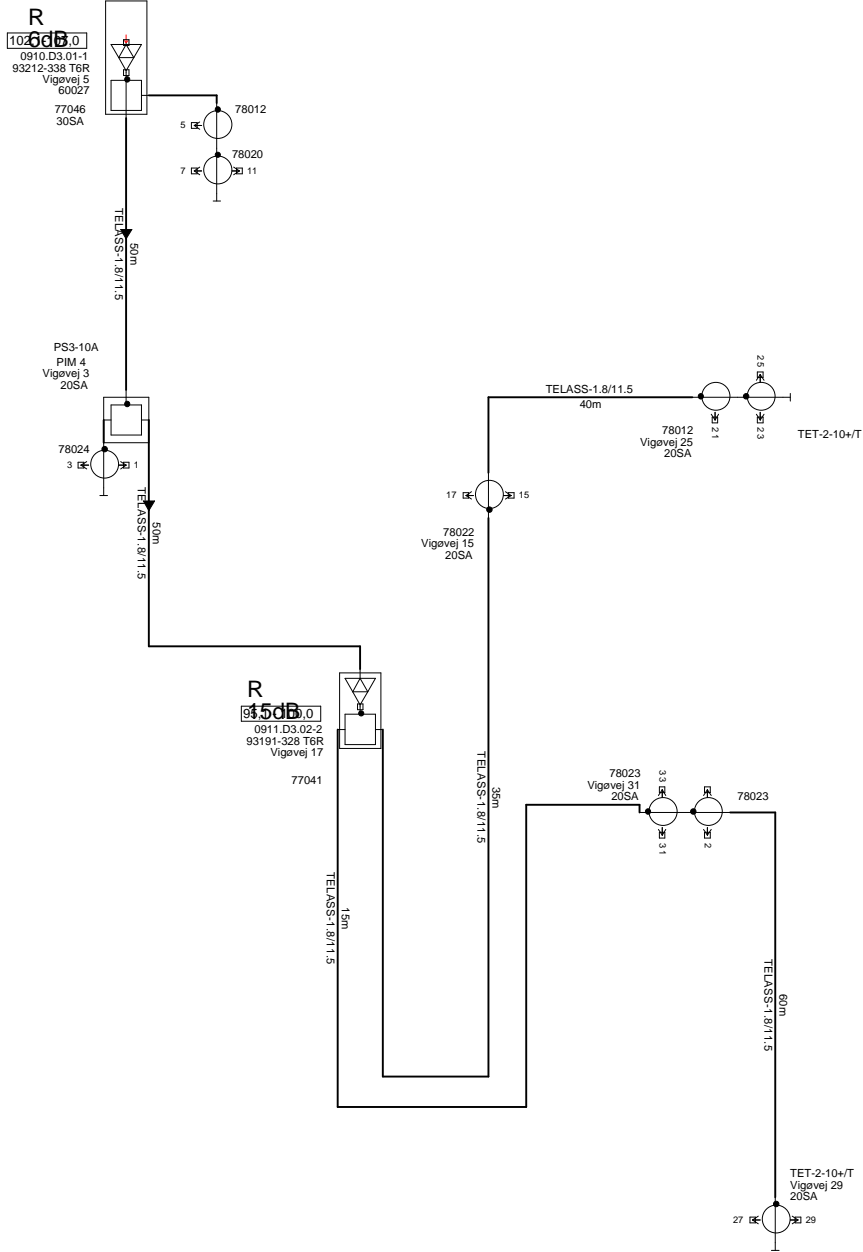

VIGØVEJ

Kæde 20

BLOKDIAGRAMFAELLESANTENNENANLÆG			
YouSee A/S, Strandlodsvej 30, 0900 København C			
13.03.06	28.03.06	06.07.06	
AEF	AEF	AEF	
SAG: 607-006 KLINTBERJERGAF			
Projekt: 607-006-3-0910.D3.01			
Vigøvej 1-7, 11, 15-17, 21-33 Børup Strandvej 2			
FREKVENSER (min/max): 126 / 844 MHz			

Stikledningstype Y: Telass110KU + Dummy

Stikledningstype Z: Telass0,75/4,8 + Dummy