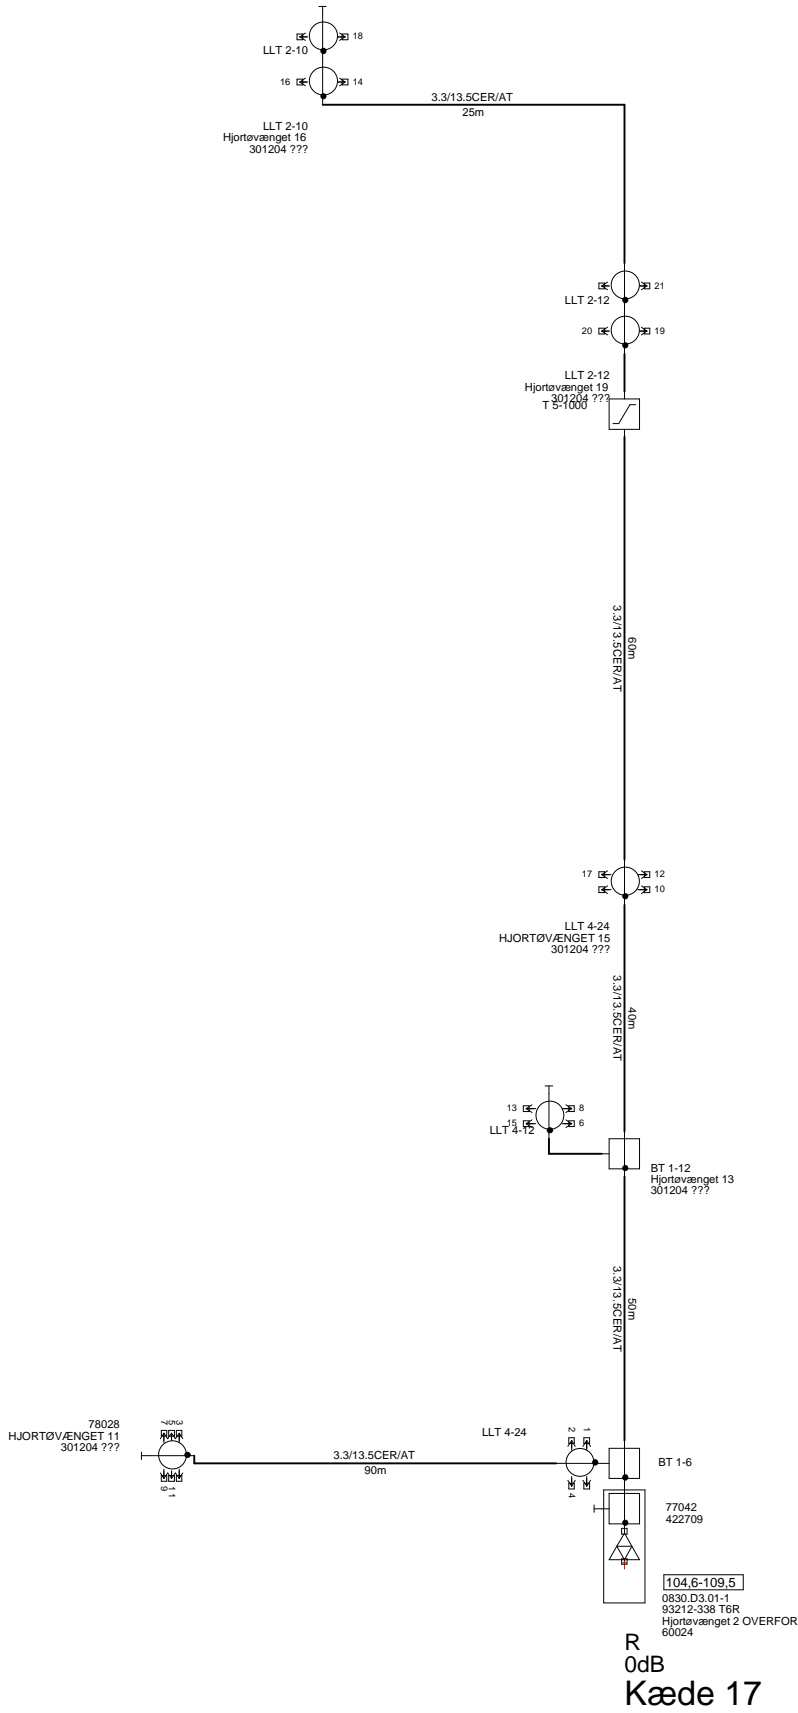

HJORTØVÆNGET

BLOKDIAGRAM/FELLESANTENNEANLÆG			
YouSee A/S, Strandlodsvej 30, 0900 København C			
13.03.06	06.07.06	28.08.06	
AFF	AFF	AFF	
SAG: 607-006 KLINTBERJERGAF		Projektl.: 607-006-3-0830.D3.01	
Hjortøvænget 1-21, 2-20		FREKVENSER (min/max): 126 / 844 MHz	

Stikledningstype Y: Telass110KU + Dummy
 Stikledningstype Z: Telass0,75/4,8 + Dummy