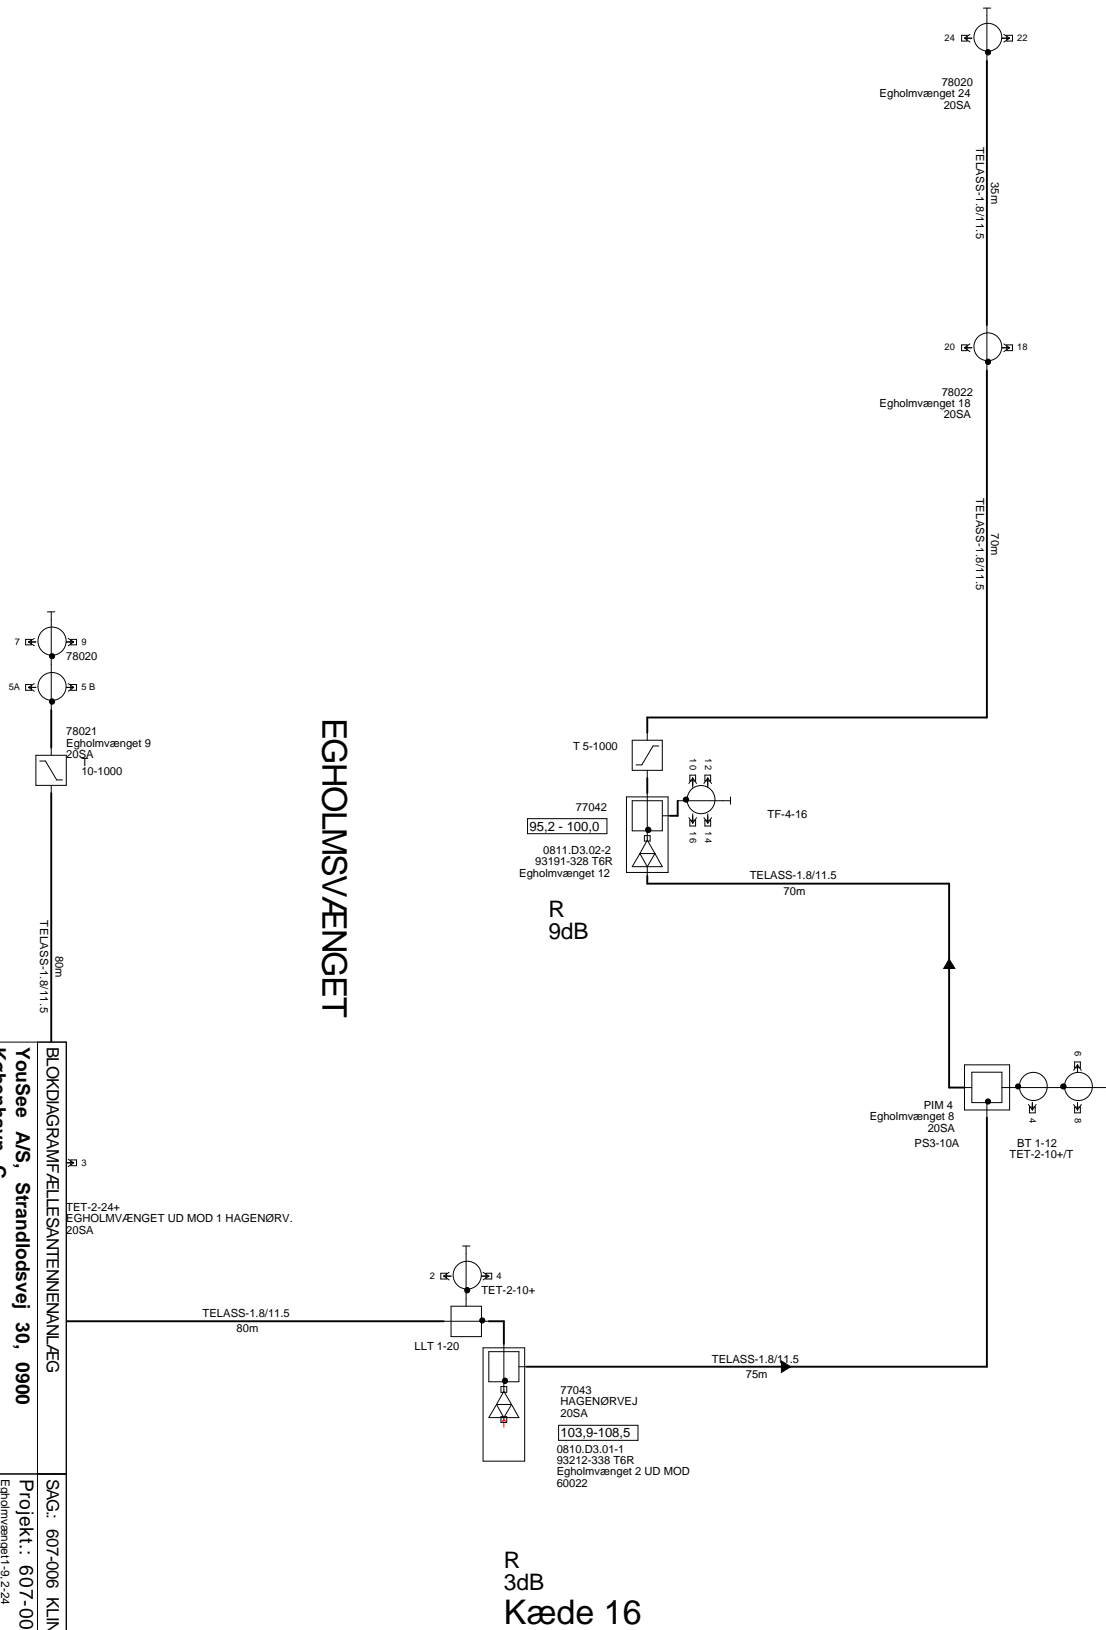

EGHOLMSVÆNGET

95,2 - 100,0
0811.D3.02-2
93191-328 T6R
Egholmsvænget 12

R
9dB

77043
HAGENØRVEJ
20SA
103,9-108,5
0810.D3.01-1
93212-338 T6R
Egholmsvænget 2 UD MOD
60022

R
3dB
Kæde 16

BLOKDIAGRAM/FELLESANTENNEANLÆG			
YouSee A/S, Strandlodsvej 30, 0900 København C			
13.03.06	23.05.06	06.07.06	
AFF	AFF	AFF	
SAG: 607-006 KLINTBERJERGAF			
Projekt: 607-006-3-0810.D3.01			
Egholmsvænget1-9-2-24			
FREKVENSER (min/max): 126 / 844 MHz			

Stikledningstype Y: Telass110KU + Dummy
Stikledningstype Z: Telass0,75/4,8 + Dummy