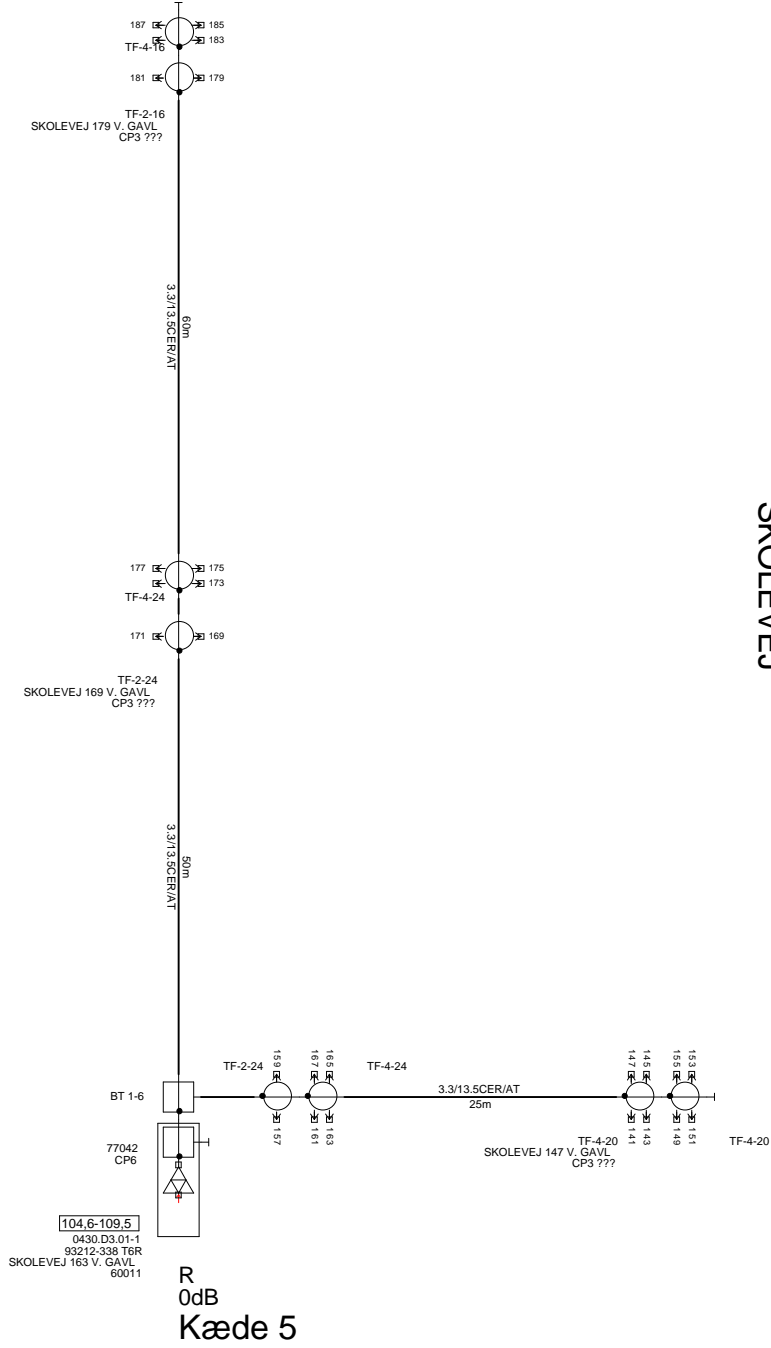

SKOLEVEJ

BLOKDIAGRAM/FÆLLESANTENNENANLÆG			
YouSee A/S, Strandodsvej 30, 0900 København C			
13.03.06	06.07.06	28.08.06	
AFF	AFF	AFF	
SAG: 607-006 KLINTBERJERGAF		Projektl.: 607-006-3-0430.D3.01	
FREKVENSER (min/max): 126 / 844 MHz		Skolevej 141-187	

Stikledningstype Y: Telass110KU + Dummy
 Stikledningstype Z: Telass0,75/4,8 + Dummy