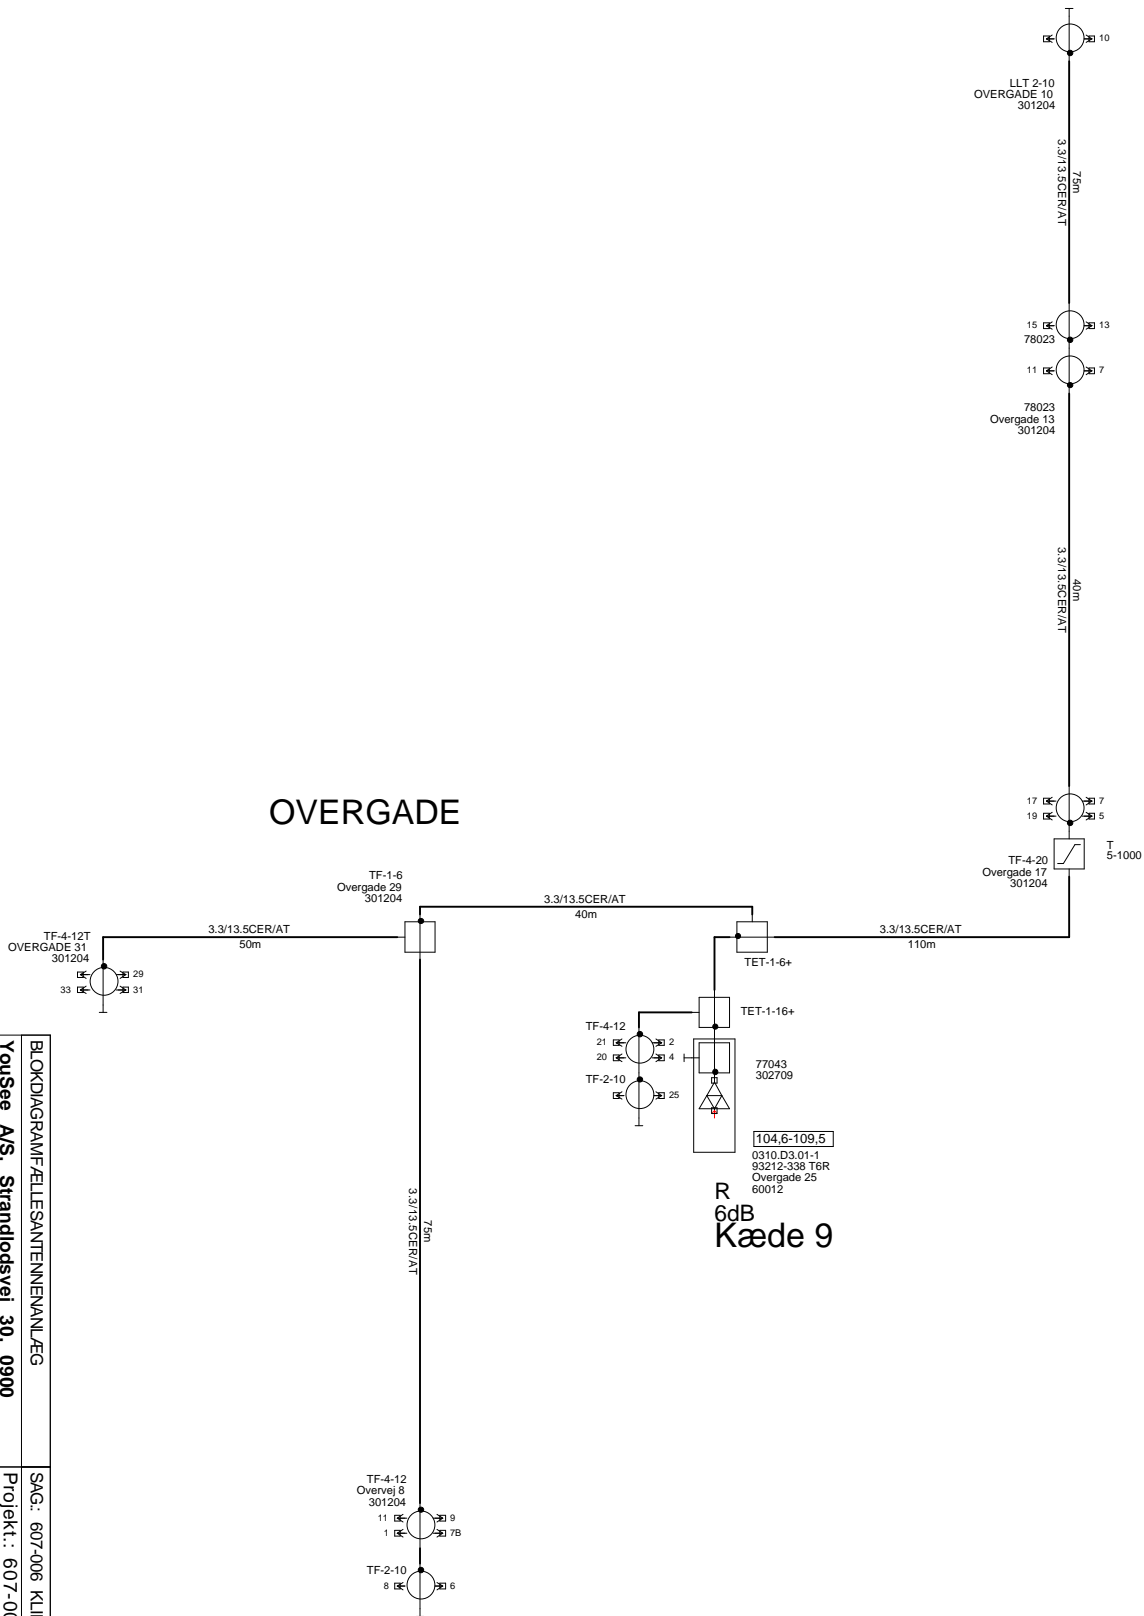

# OVERGADE

BLØKDIAGRAM/FELLESANTENNENANLÆG			
<b>YouSee A/S, Strandlodsvej 30, 0900 København C</b>			
13.03.06	22.05.06	06.07.06	
AEF	AEF	AEF	
SAG: 607-006 KLINTBERJERGAF			
Projekt: 607-006-3-0310.D3.01			
Overgade 7, 11-21, 25, 29-33, 10, 20			
Oksøvej 157-164			
Skærbæk Møllevej 2-4			
FREKVENSER (min/max): 126 / 844 MHz			

Stikledningstype Y: Telass110KU + Dummy

Stikledningstype Z: Telass0,75/4,8 + Dummy