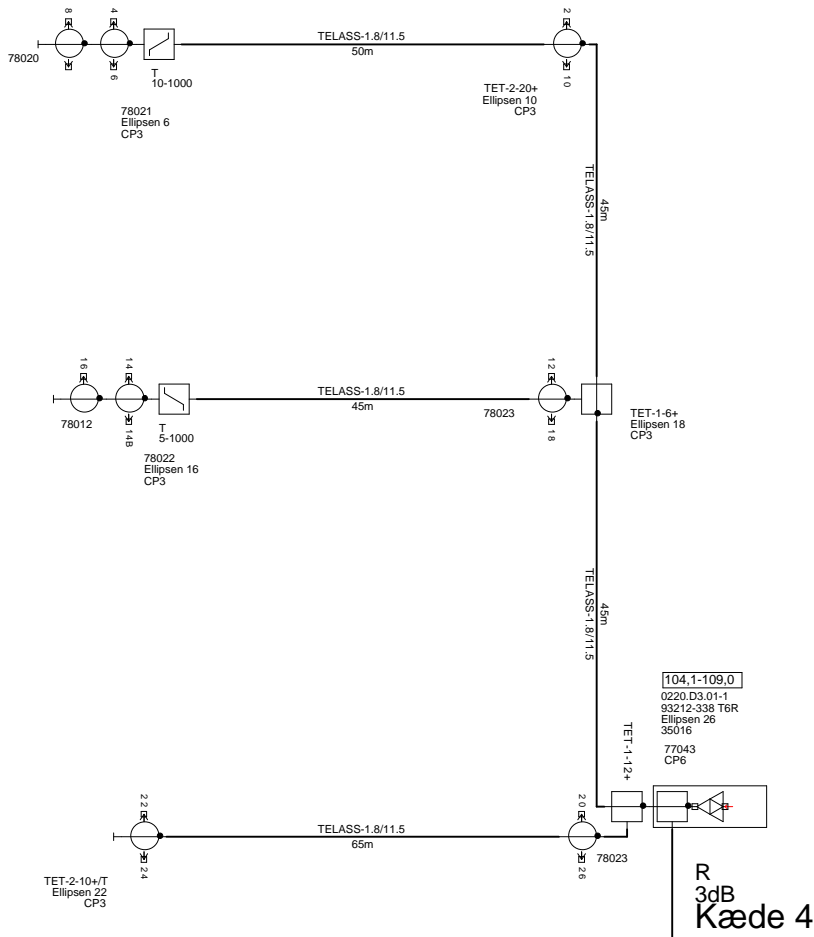

ELLIPSEN

ELLIPSEN

BLOKDIAGRAM/ELLESANTENNENANLÆG			
YouSee A/S, Strandlodsvej 30, 0900 København C			
SAG: 607-006 KLINTBERJERGAF		Projekt: 607-006-3-0220.D3.01	
Ellipsen 2-50		Overgæde 14	
13.03.06	15.06.06	06.07.06	
AEF	UP	AEF	
FREKVENSER (min/max): 126 / 844 MHz			

Stikledningstype Y: Tellass110KU + Dummy

Stikledningstype Z: Tellass0,75/4,8 + Dummy