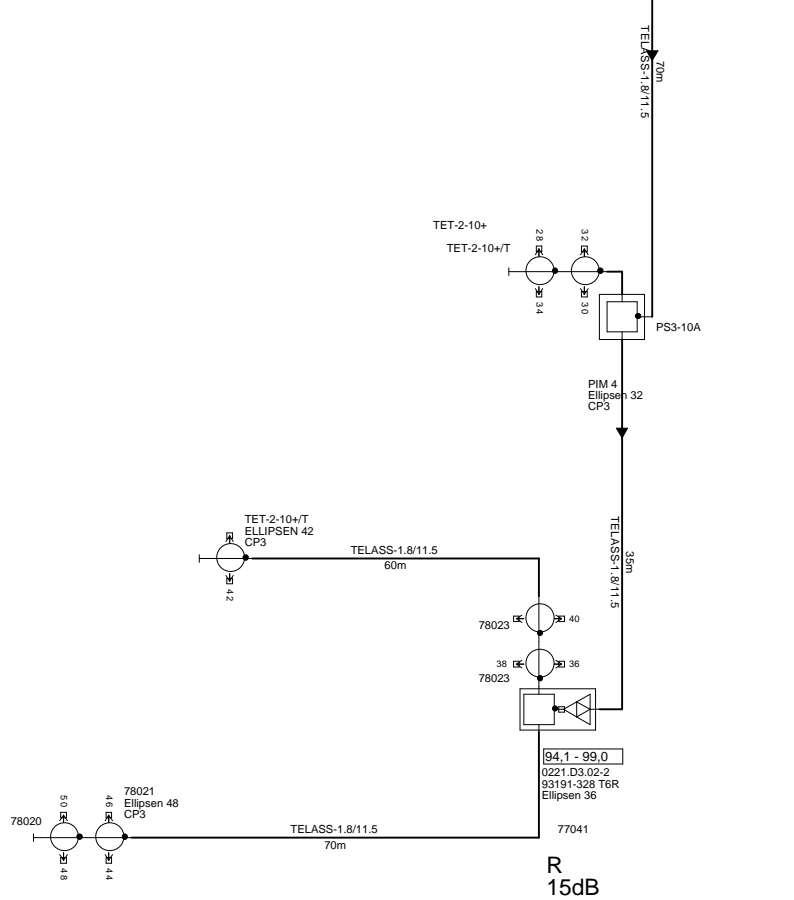

ELLIPSEN

ELLIPSEN

BLOKDIAGRAM/ELLESANTENNENANLÆG			
YouSee A/S, Strandlodsvej 30, 0900 København C			
SAG: 607-006 KLINTBERJERGAF		Projekt: 607-006-3-0220.D3.01	
Ellipsen 2-50		Overgæde 14	
13.03.06	15.06.06	06.07.06	
AEF	UP	AEF	
FREKVENSER (min/max): 126 / 844 MHz			

Stikledningstype Y: Tellass110KU + Dummy

Stikledningstype Z: Tellass0,75/4,8 + Dummy