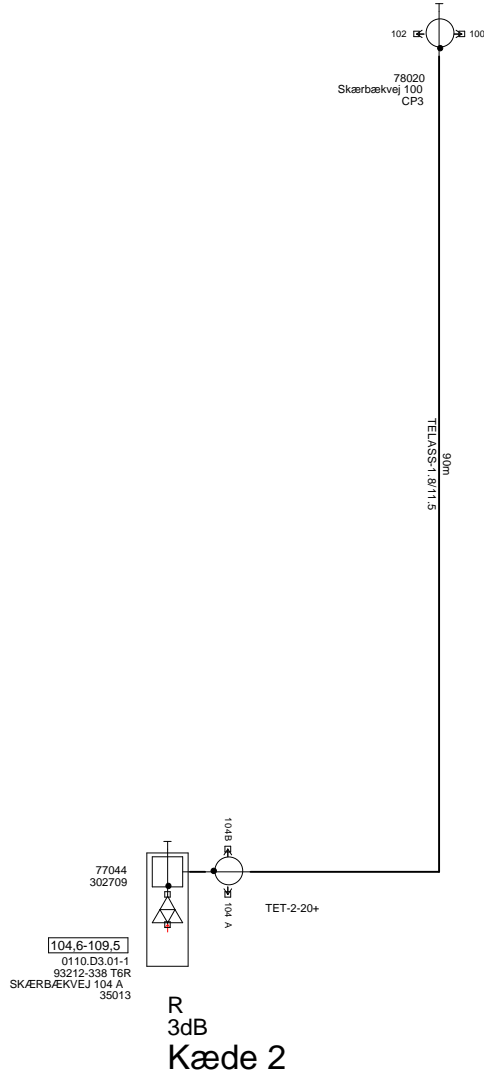

# SKÆRBÆK RINGVEJ

## SKÆRBÆKVEJ

BLOKDIAGRAM/ELLESENTENNENANLÆG			
YouSee A/S, Strandlodsvej 30, 0900 København C			
13.03.06	27.03.06	06.07.06	
AEF	AEF	AEF	
SAG: 607-006 KLINTBERJERGAF		ProjekT.: 607-006-3-0110.D3.01	
FREKVENSER (min/max): 126 / 844 MHz		SKÆRBÆKVEJ 100-104	

Stikledningstype Y: Telass110KU + Dummy

Stikledningstype Z: Telass0,75/4,8 + Dummy