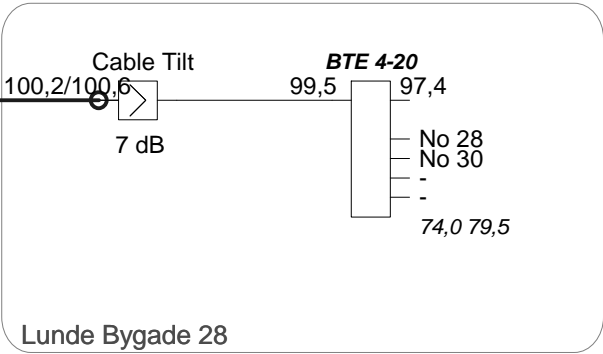

11-E6
Lunde Bygade 32/34

1,8/11,5-KJ1706 #
65 m

ProjectName :

GAL - Lunde

Reference :

:11-E6

ES Kabel TV

Egegårdsvej 3

5260 Odense S

Frequency :
175 - 860Mhz

Initials :
TSJ

Date :
19-06-2014