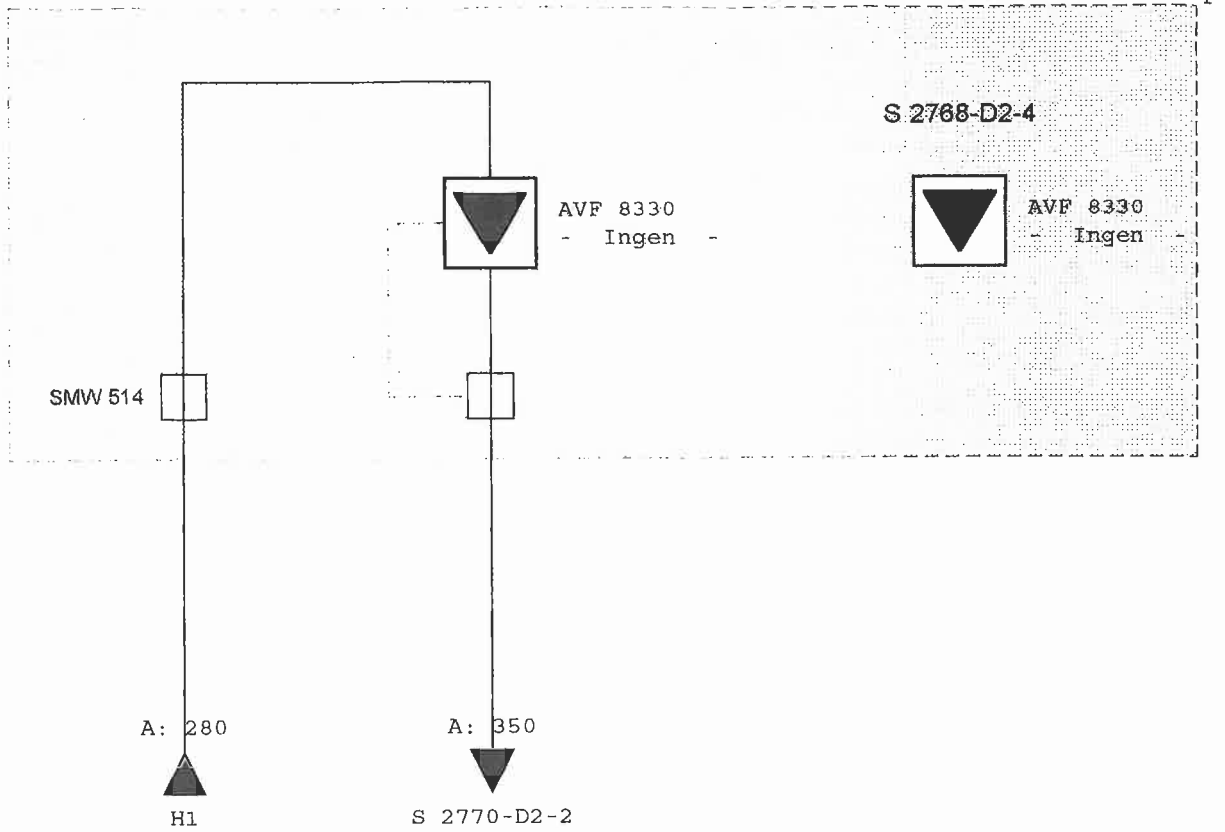

NEDLAG 1 (SKAB STAR DER)

Kabeltyper : A: QKX 3.3/13.5	Tilslutningsfordelere : a:	Gadenavne : P:	Standertyper : p: 30 SA 4-11
DETAILDIAGRAM		Anlæg : Glentevejs Antennelaug	
Geografisk Placering : Glentevej 17			Tilslutninger : 0
Ole Eriksen Kabel-TV A/S Drosselvej 8 - Postboks 138 5100 Odense C . Tlf. 63 14 25 06	Kaskade nr. : S 2769-D2-1-M1617S		Dato : 05-08-2002
	Revision :		Tegnings nr. : S 2769