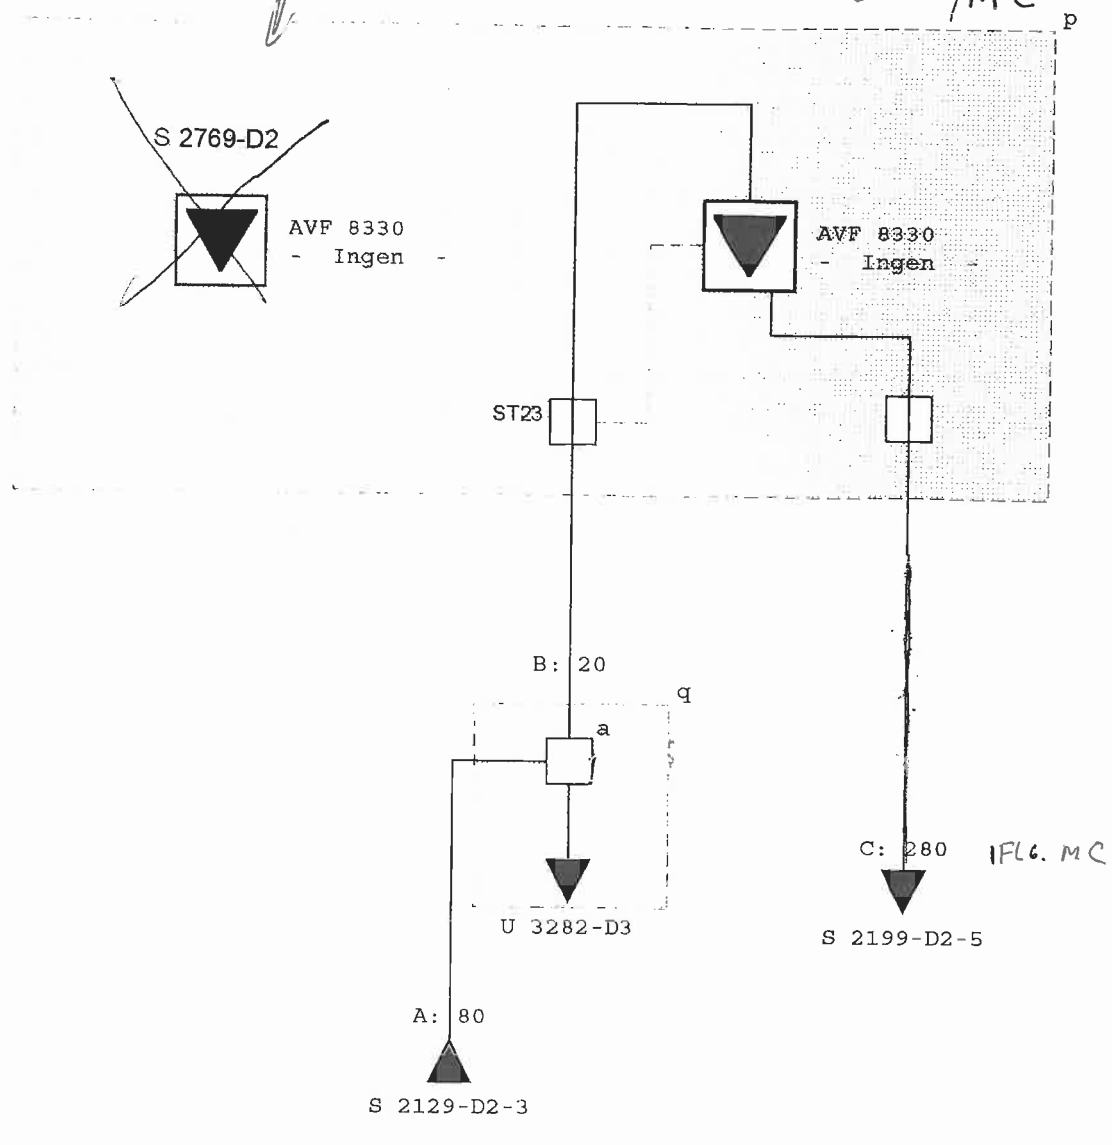

NEDLAGT - SKAB STÅR

DER/MC

Kabeltyper : A: 75S 1.8/11.5 B: Bambus 6 C: QKX 3.3/13.5	Tilslutningsfordelere : a: VTD 204-2	Gadenavne : P:	Standertyper : p: 30 SA 4-11 q: KSAI 302109
---	---	-------------------	---

DETAILDIAGRAM Anlæg : **Glentevejs Antennelaug**

Geografisk Placering : Glentevej 17 Tilslutninger : 0

Ole Eriksen Kabel-TV A/S Drosselvej 8 - Postboks 138 5100 Odense C . Tlf. 63 14 25 06	Kaskade nr. : S 2768-D2-4-M1617S	Dato : 05-08-2002
	Revision :	Tegnings nr. : S 2768