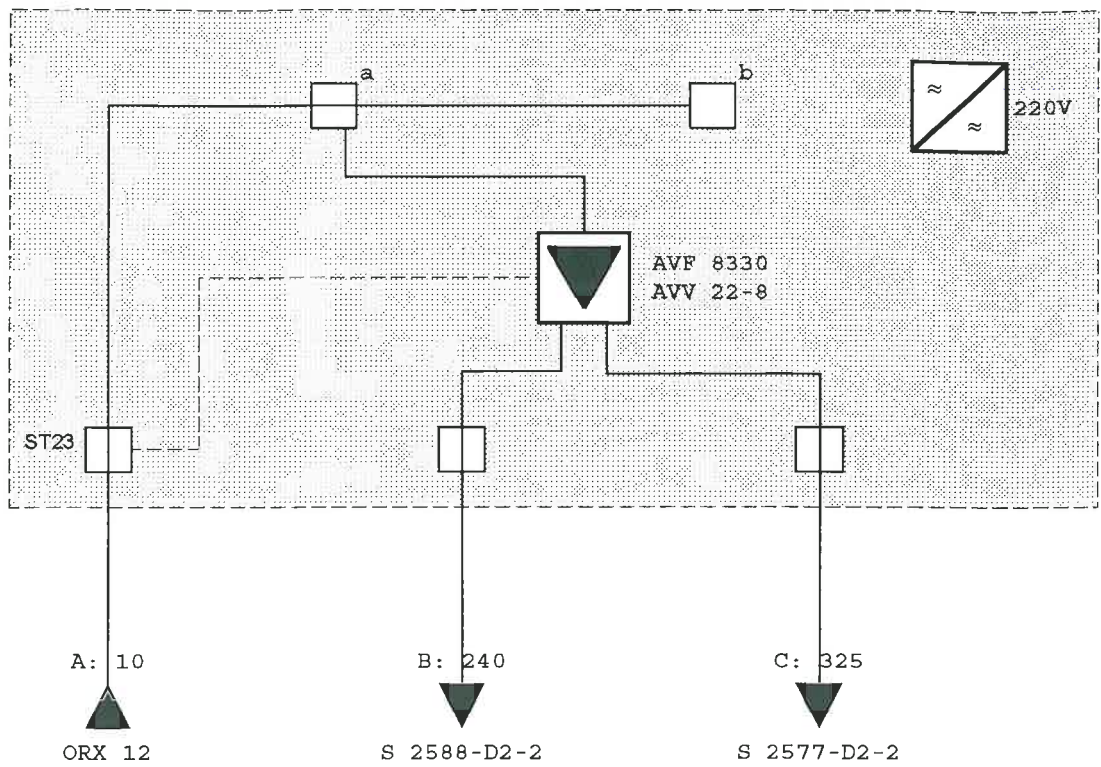

NEDLAGT 6.12.07 AP

Kabeltyper :

A: L3 3.3/13.5
 B: QKX 3.3/13.5
 C: S43209-L-A

Tilslutningsfordelere :

a: HFT 111
 b: HFT 3

Gadenavne :

P:

Standertyper :

p: KSAI 422709

DETAILDIAGRAM

Anlæg: **Glentevejs Antennelaug**

Geografisk Placering: Mariavænget 9 (v/Stenløsevej)

Tilslutninger :

0

Ole Eriksen Kabel-TV A/S
 Drosselvej 8 - Postboks 138
 5100 Odense C . Tlf. 63 14 25 06

Kaskade nr. : S 2717-D2-1-M1418N

Dato :

03-12-2001

Revision :

Tegnings nr. :

S 2717