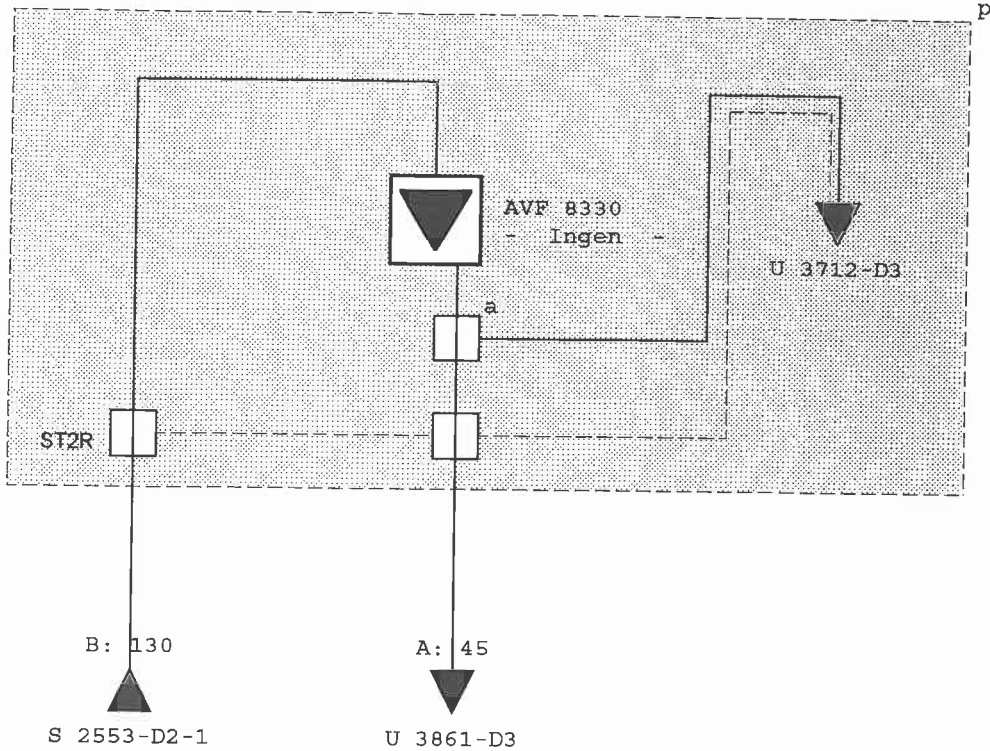

NEDLAGT

06.06.11

Kabeltyper : A: L3 3.3/13.5 B: QKX 3.3/13.5	Tilslutningsfordelere : a: KLT 114	Gadenavne : P:	Standertyper : p: KSAI 302709
---	---------------------------------------	-------------------	----------------------------------

**DETAILDIAGRAM**

Anlæg : **Glentevejs Antennelaug**

Geografisk Placering : Ildfuglevænget 234		Tilslutninger : 0
<b>Ole Eriksen Kabel-TV A/S</b> Drosselvej 8 - Postboks 138 5100 Odense C . Tlf. 63 14 25 06	Kaskade nr. : S 2705-D2-2-M1339N	Dato : 13-02-2001
	Revision :	Tegnings nr. : S 2705