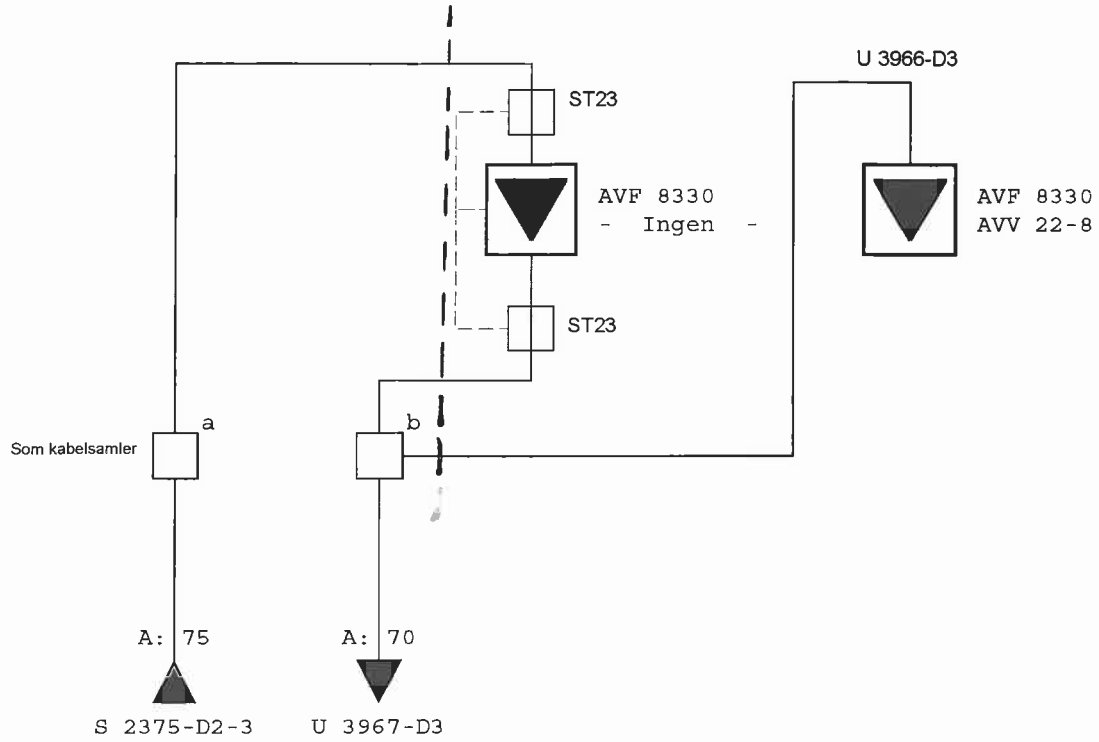

Kabelbakker uden
for kælderrum

Kabeltyper :

A: NKX 2.2/8.8

Tilslutningsfordelere :

a: AGD 220
b: VGD 207

Gadenavne :

P:

Standertyper :

p:

DETAILDIAGRAM

Anlæg : **Glentevejs Antennelaug**

Geografisk Placering : Nedergade 19, kld. (4)

Tilslutninger :

0

Ole Eriksen Kabel-TV A/S
Drosselvej 8 - Postboks 138
5100 Odense C . Tlf. 63 14 25 06

Kaskade nr. : S 2677-D2-5-M1578S

Dato :

01-11-2000

Revision :

02-11-2000

Tegnings nr. :

S 2677