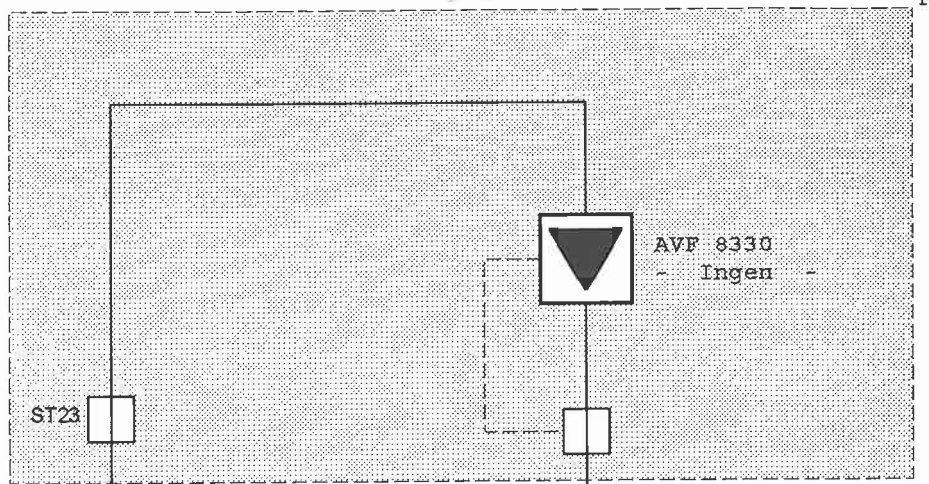

WFC 2/85

A: 280  
OM 19

A: 260  
S 2657-D2-2

Kabeityper : A: KJ 3603	Tilslutningsfordelere : a:	Gadenavne : P:	Standertyper : p: KSAI 302109
----------------------------	-------------------------------	-------------------	----------------------------------

**DETAILDIAGRAM**      Anlæg : **Glentevejs Antennelaug**

Geografisk Placering : Falen 1 abx (v/Jernbanebro)	Tilslutninger : 0
--	----------------------

<b>Ole Eriksen Kabel-TV A/S</b> Drosselvej 8 - Postboks 138 5100 Odense C . Tlf. 63 14 25 06	Kaskade nr. : S 2659-D2-1-M1541S	Dato : 01-03-2001
	Revision :	Tegnings nr. : S 2659