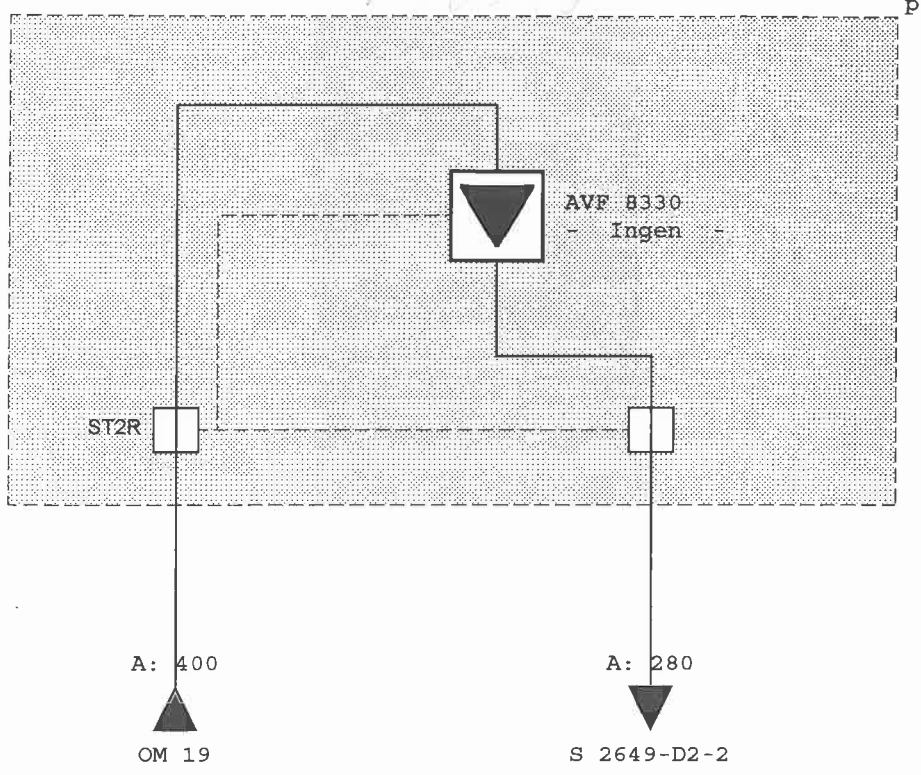

1. P. 21. 11

Kabeltyper : A: QXX 3.3/13.5	Tiislutningsfordelere : a:	Gadenavne : P:	Standertyper : p: KSAI 302109
---------------------------------	-------------------------------	-------------------	----------------------------------

DETAILDIAGRAM Anlæg : **Glentevejs Antennelaug**

Geografisk Placering : Kl ^o vermosevej 1a (v/Elsesmindevej)	Tiislutninger : 0
--	----------------------

Ole Eriksen Kabel-TV A/S Drosselvej 8 - Postboks 138 5100 Odense C . Tlf. 63 14 25 06	Kaskade nr. : S 2658-D2-1-M1542S	Dato : 02-03-2001
	Revision :	Tegnings nr. : S 2658