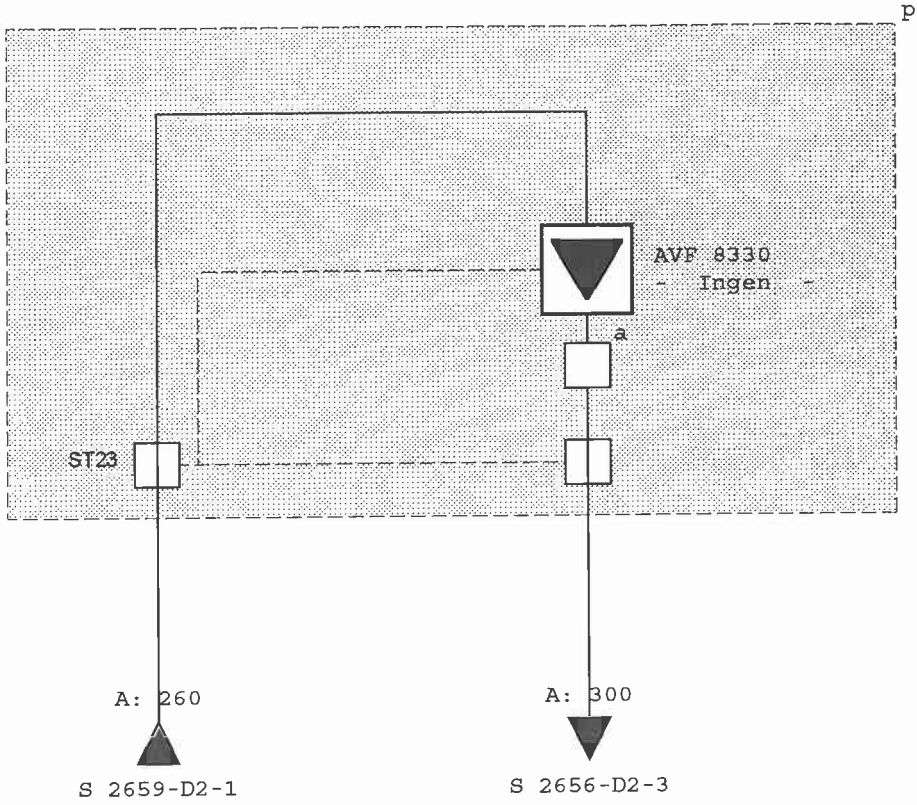

1. UDKAST

Kabeltyper : A: KJ 3603	Tilslutningsfordelere : a: HFT 111	Gadenavne : P:	Standertyper : p: KSAI 302109
----------------------------	---------------------------------------	-------------------	----------------------------------

**DETAILDIAGRAM** Anlæg : **Glentevejs Antennelaug**

Geografisk Placering : Falen 1 abi (v/J.B.Windl°ws Vej)		Tilslutninger : 0
<b>Ole Eriksen Kabel-TV A/S</b> Drosselvej 8 - Postboks 138 5100 Odense C . Tlf. 63 14 25 06	Kaskade nr. : S 2657-D2-2-M1541S	Dato : 01-03-2001
	Revision :	Tegnings nr. : S 2657