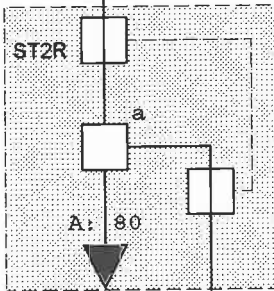

A: 160

B: 100

OM 17

C: 45

B: 50

U 3729-D3

U 3730-D3

A: 110

S 2562-D2-2

Kabeltyper :

A: 75S 1.8/11.5

B: L3 3.3/13.5

Tilslutningsfordelere :

a: KLT 102

Gadenavne :

P:

Standertyper :

p: KSAI 302109

q: KSAI 302709

Dato :

05-03-2001

Revision :

Tegningsnr. :

S 2561