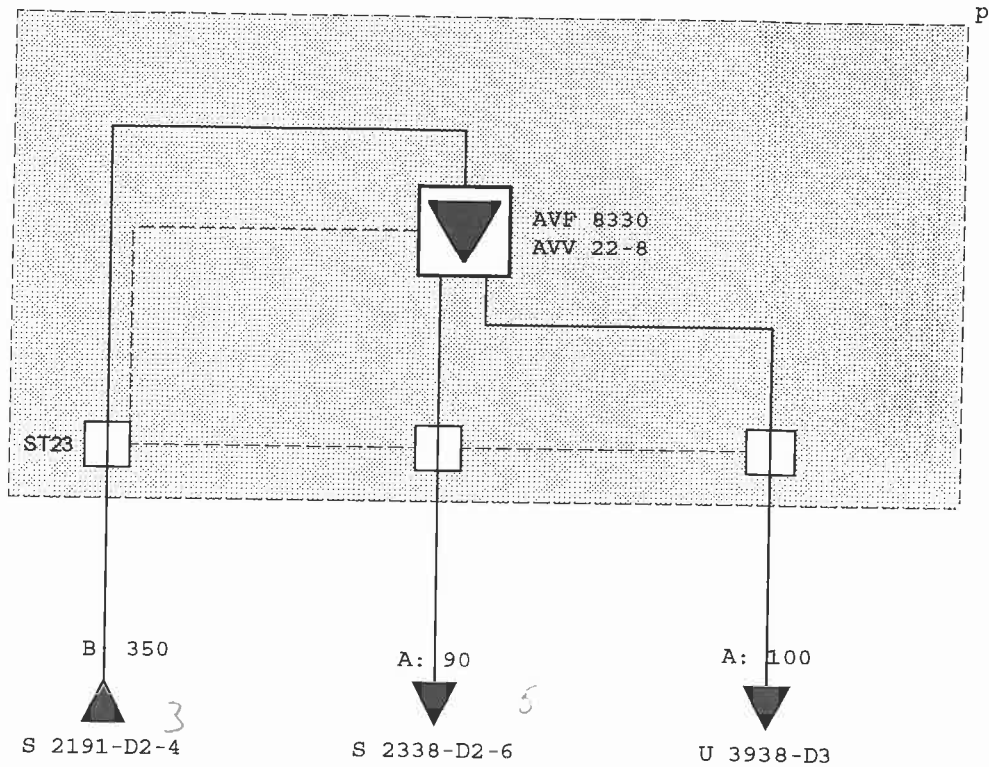

NEDLÆG

Kabletyper : A: I3 3.3/13.5 B: CKX 3.3/13.5	Tilslutningsfordelere : a:	Gadenavne : P:	Standertyper : P: KSAI 302109
---	-------------------------------	-------------------	----------------------------------

DETAILEDIAGRAM	Anlæg : Glentevejs Antennelaug	
Geografisk Placering : Rosengade 13 (v/Thomas B.Thriges G)	Tilslutninger : 0	
Ole Eriksen Kabel-TV A/S Drosselvej 8 - Postboks 138 5100 Odense C. Tlf. 63 14 25 06	Kaskade nr. : S 2374-D2-5-M1578S	Dato : 31-11-2000
	Revision :	Tegnings : 2:74