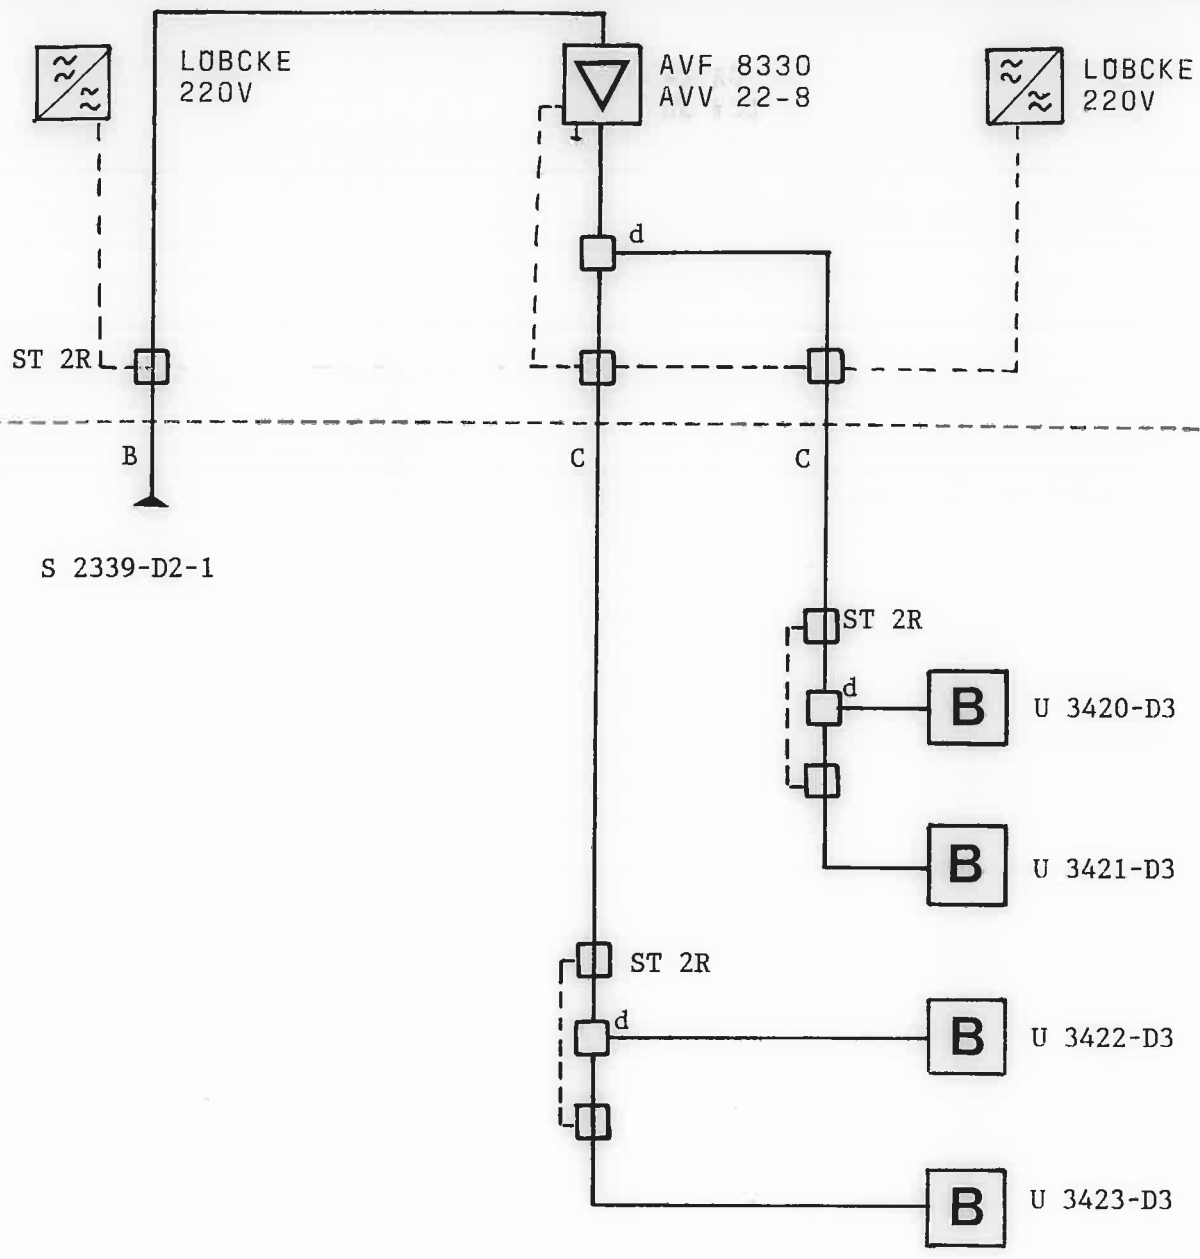

UDEN FOR SKAB I SKAB

E: D: 75S 1.8/11.5 C: NKX 2.2/8.8 A: GKX 3.3/13.5 Kabeltype:	e: d: KLT 102 c: KLT 210 DK b: KLT 214 a: KLT 218 Tilslutningsfordelere:	SE 75S - 75 TD 260A Stikdåse: NEK 06314 Stikledningskabel:	3: FTV 2 2: MTV 2 - 11 1: BTV 3 Tilslutningsstander: Antal Tilslutninger: 0
--	---	--	--

DETAILDIAGRAM		Anlæg: GLENTEVEJS ANTENNELAUG					
Oversigtstegning nr.: 01		Plantegning <input type="checkbox"/> 1: 800 nr.: <input checked="" type="checkbox"/> 1: 1000 nr.: M1536N					
Forstærkerstation nr.: S 2340	Kaskade nr.: S 2340-D2-2-M1536N	Dato: 29.10.91					
Udg. niveau: <table border="1"><tr><td>VHF</td><td>dB/μV</td></tr><tr><td>UHF</td><td>dB/μV</td></tr></table>		VHF	dB/μV	UHF	dB/μV	Geografisk placering: Jens Juels Vej 28	
VHF	dB/μV						
UHF	dB/μV						
ApS Ole Eriksen Kabel-TV Drosselvej 8 . Postboks 138 5100 Odense C . Tlf. 09 - 14 25 06		Rettet: 04.10.99	Tegn. nr.: S 2340 side 1 af				