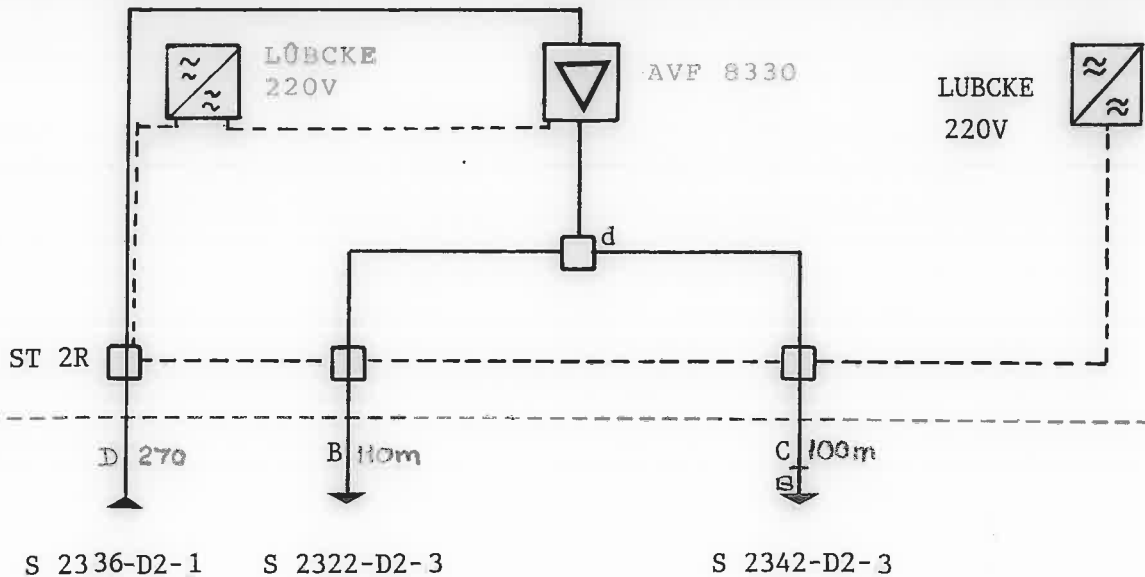

UDEN FOR SKAB I SKAB

E:  
 D: 75S 3.65/23.8  
 C: 75S 1.8/11.5  
 B: NKX 2.2/8.8  
 A: QKX 3.3/13.5  
 Kabeltype:

e:  
 d: KLT 102  
 c: KLT 210 DK  
 b: KLT 214  
 a: KLT 218  
 Tilslutningsfordelere:

SE 75S - 75  
 TD 260A  
 Stikdåse:

NEK 06314  
 Stikledningskabel:

3: FTV 2  
 2: MTV 2 - 11  
 1: BTV 3  
 Tilslutningsstander:  
 Antal  
 Tilslutninger: 0