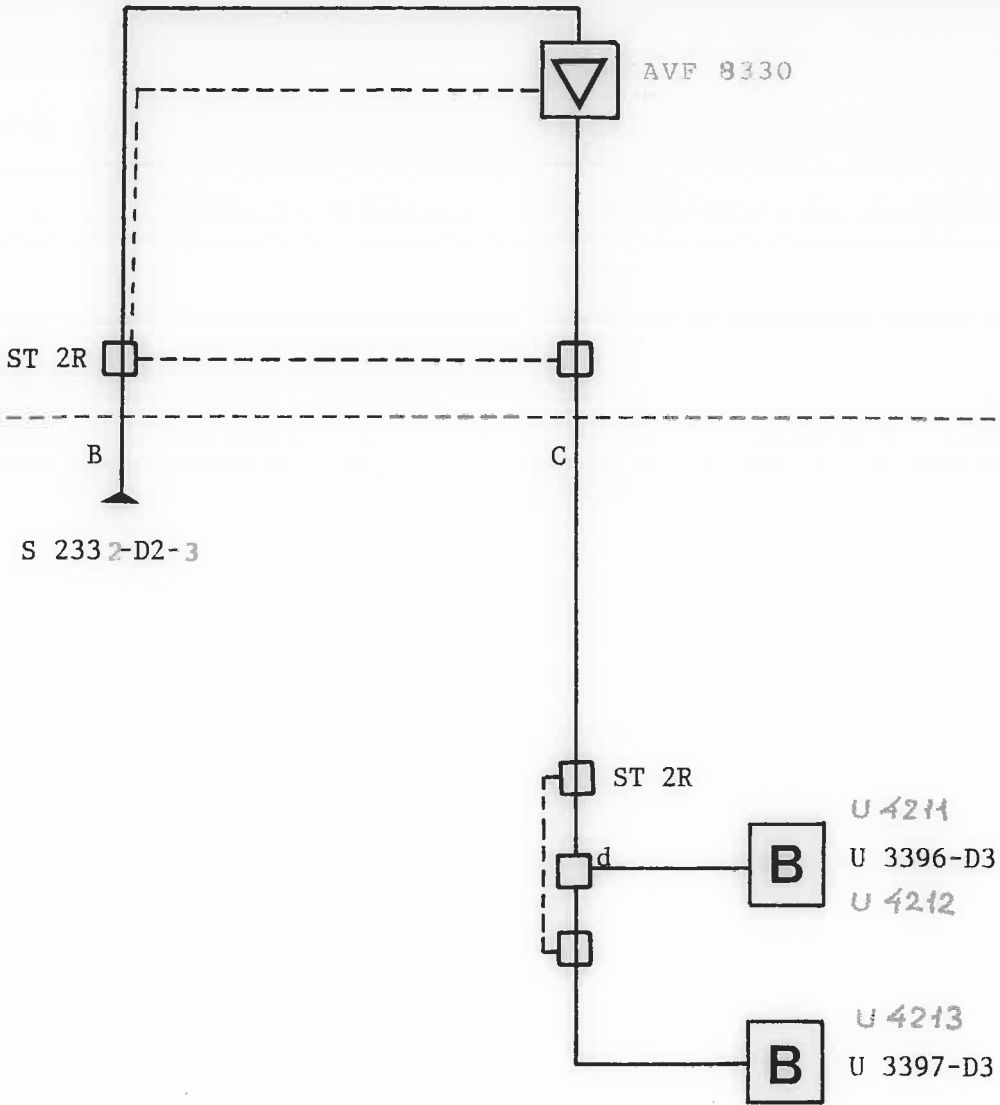

UDEN FOR SKAB I SKAB

E:
D:
C: 75 S 1.8/11.5
B: NKX 2.2/8.8
A: QKX 3.3/13.5
Kabeltype:

e:
d: KLT 102
c: KLT 210 DK
b: KLT 214
a: KLT 218
Tilslutningsfordelere:

SE 75S - 75
TD 260A
Stikdåse:

NEK 06314
Stikledningskabel:

3: FTV 2
2: MTV 2 - 11
1: BTV 3
Tilslutningsstander:
Antal
Tilslutninger: 0

DETAILDIAGRAM

Anlæg: GLENTEVEJS ANTENNELAUG

Oversigtstegning nr.: 02

Plantegning 1:800 nr.:
 1:1000 nr.: M1535N

Forstærkerstation nr.:

S 2331

Kaskade nr.:

S 2331-D2-4-M1535N

Dato:
29.10.91

Forstærkerskab:
SA4-11

Udg. niveau:

VHF	dB/μV
UHF	dB/μV

Geografisk placering: Nyborgvej 303