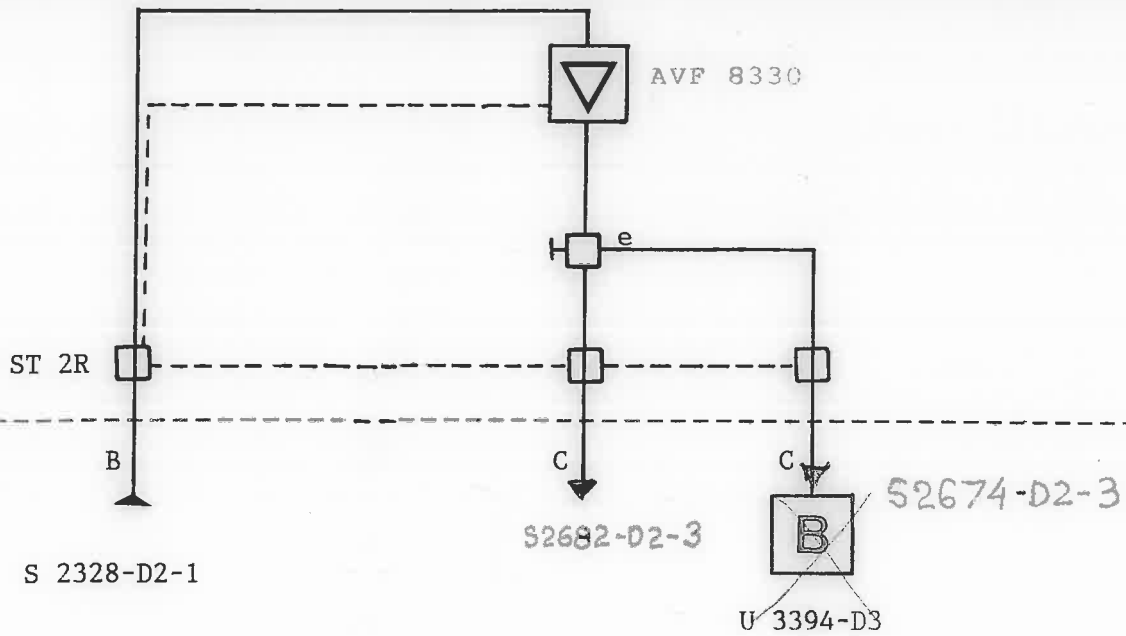

UDEN FOR SKAB I SKAB

E:
D:
C: 75S 1.8/11.5
B: NKX 2.2/8.8
A: QKX 3.3/13.5
Kabeltype:

e: KLT 103
d: KLT 102
c: KLT 210 DK
b: KLT 214
a: KLT 218
Tilslutningsfordelere:

SE 75S - 75
TD 260A
Stikdåse:

NEK 06314
Stikledningskabel:

3: FTV 2
2: MTV 2 - 11
1: BTV 3
Tilslutningsstander:
Antal
Tilslutninger: 0

DETAILDIAGRAM

Antæg: GLENTEVEJS ANTENNELAUG

Oversigtstegning nr.: 02

Plantegning 1:800 nr.:
 1:1000 nr.: M1535N

Forstærkerstation nr.:
S 2329

Kaskade nr.:
S 2329-D2-2-M1535N

Dato:
29.10.91

Forstærkerskab:
SA4-11

Udg. niveau:

VHF	dB/μV
UHF	dB/μV

Geografisk placering: Nyborgvej 277

ApS Ole Eriksen Kabel-TV
Drosselvej 8 . Postboks 138
5100 Odense C . Tlf. 09 - 14 25 06

Rettet: 05.08.99

Tegn. nr.:
S 2329
side 1 af