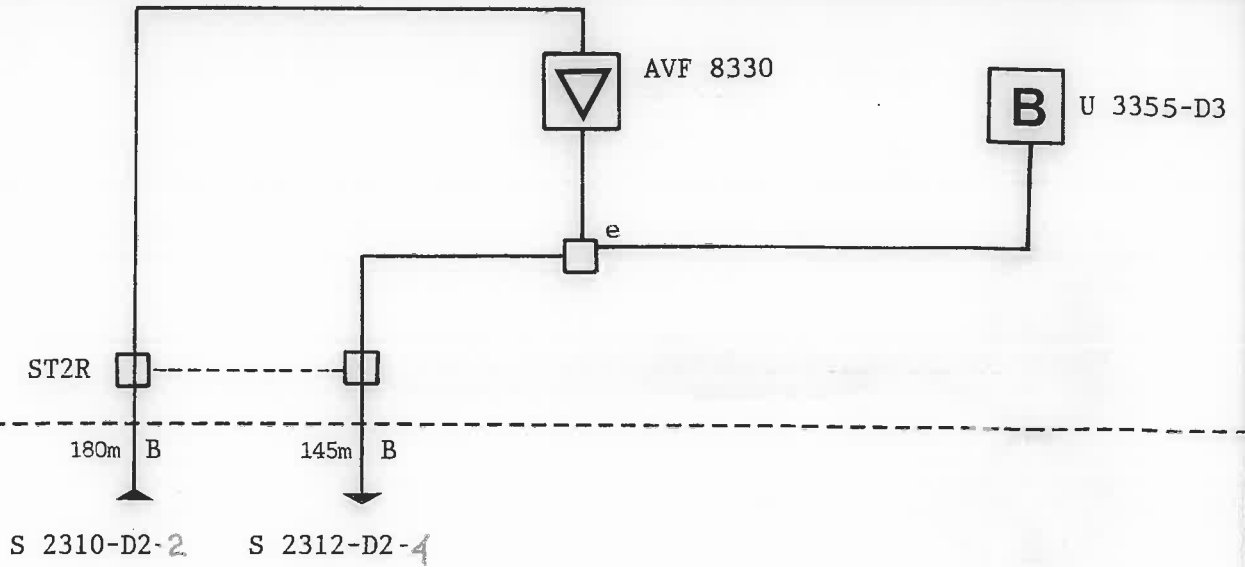

UDEN FOR SKAB I SKAB

E:
D:
C:
B: NKX 2.2/8.8
A: QKX 3.3/13.5
Kabeltype:

e: KLT 110
d: KLT 102
c: KLT 210 DK
b: KLT 214
a: KLT 218
Tilslutningsfordelere:

SE 75S - 75
TD 260A
Stikdåse:

NEK 06314
Stikledningskabel:

2: MTV 2 - 11
1: BTV 3
Tilslutningsstander:

Antal
Tilslutninger: 0

DETAILDIAGRAM

Anlæg: GLENTEVEJS ANTENNELAUG

Oversigtstegning nr.: 01

Plantegning ☐ 1: 800 nr.:
☒ 1: 1000 nr.: M1577N

Forstærkerstation nr.:

S 2321

Kaskade nr.:

S 2321-D2-3-M1577N

Dato: 19.2.87

Forstærkerskab:
KSAØ 302709

Udg. niveau: dB μ V

Geografisk placering: Langelandsgade 8

ApS Ole Eriksen Kabel-TV
Drosselvej 8 . Postboks 138
5100 Odense C . Tlf. 09 - 14 25 06

Rettet:

25.02.94

12.02.98

Tegn. nr.:

S 2321
side 1 af