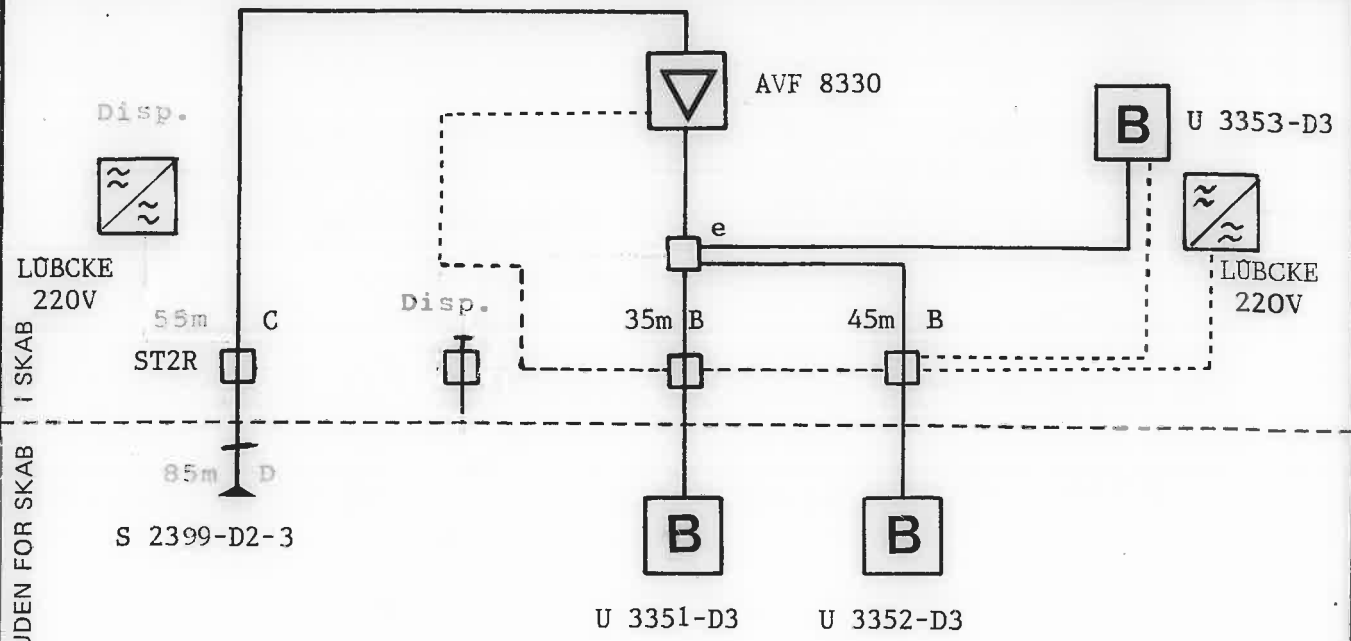

UDEN FOR SKAB I SKAB

E: D: L3 3.3/13.5 C: 75S 1.8/11.5 B: NKX 2.2/8.8 A: QKX 3.3/13.5 Kabeltype:	e: KLT 103 d: KLT 102 c: KLT 210 DK b: KLT 214 a: KLT 218 Tilslutningsfordelere:	SE 75S - 75 TD 260A Stikdåse: NEK 06314 Stikledningskabel:	3: FTV 2 2: MTV 2 - 11 1: BTV 3 Tilslutningsstander: Antal Tilslutninger: 0
--	---	--	--

DETAILEDIAGRAM		Anlæg: GLENTEVEJS ANTENNELAUG					
Oversigtstegning nr.:	01	Plantegning <input type="checkbox"/> 1: 800 nr. : <input checked="" type="checkbox"/> 1: 1000 nr. : M1537N					
Forstærkerstation nr.:	S 2320	Kaskade nr.:	S 2320-D2-4-M1537N				
Udg. niveau: <table border="0"><tr><td>VHF</td><td>dB/μV</td></tr><tr><td>UHF</td><td>dB/μV</td></tr></table>		VHF	dB/μV	UHF	dB/μV	Geografisk placering: Østerled 7	
VHF	dB/μV						
UHF	dB/μV						
ApS Ole Eriksen Kabel-TV Drosselvej 8 . Postboks 138 5100 Odense C . Tlf. 09 - 14 25 06		Rettet: 26.04.94 27.10.99	Tegn. nr. : S 2320 side 1 af				