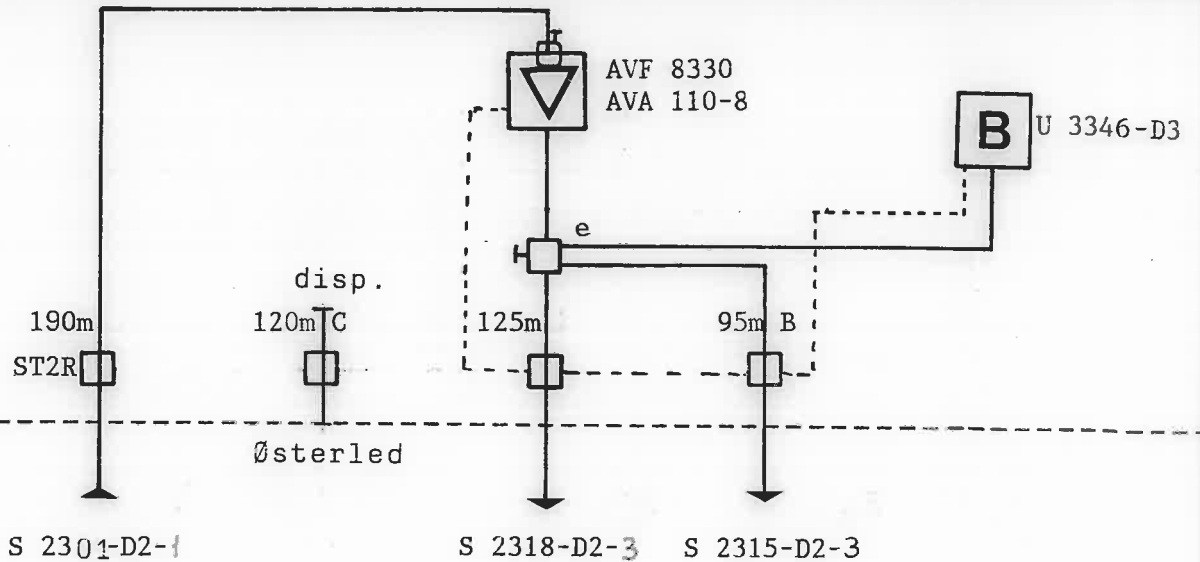

UDEN FOR SKAB I SKAB

E:	e: KLT 104	SE 75S - 75	3: FTV 2
D:	d: KLT 102	TD 260A	2: MTV 2 - 11
C: 75S 1.8/11.5	c: KLT 210 DK	Stikdåse:	1: BTV 3
B: NKX 2.2/8.8	b: KLT 214		Tilslutningsstander:
A: QKX 3.3/13.5	a: KLT 218	NEK 06314	Antal
Kabeltype:	Tilslutningsfordelere:	Stikledningskabel:	Tilslutninger: 0

DETAILDIAGRAM		Anlæg: GLENTEVEJS ANTENNELAUG		
Oversigtstegning nr.: 01		Plantegning <input type="checkbox"/> 1:800 nr. : <input checked="" type="checkbox"/> 1:1000 nr. : M1577S		
Forstærkerstation nr.: S 2319		Kaskade nr.: S 2319-D2-2-M1577S		Dato: 16.03.87
Udg. niveau: VHF dB/μV UHF dB/μV		Geografisk placering: Christiansgade 87		
ApS Ole Eriksen Kabel-TV Drosselvej 8 . Postboks 138 5100 Odense C . Tlf. 09 - 14 25 06		Rettet: 20.04.94	11/10-96	12.02.98
		25.10.99		
		Tegn. nr.: S 2319 side 1 af		