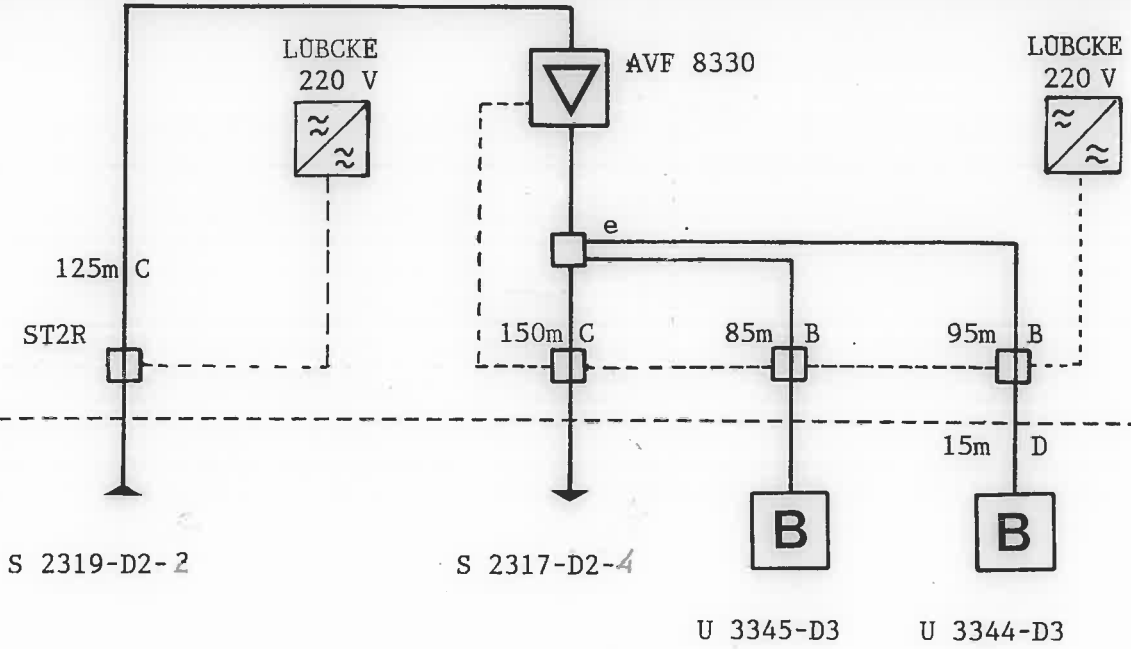

UDEN FOR SKAB I SKAB

E:  
D: L3 3.3/13.5  
C: 75S 1.8/11.5  
B: NKX 2.2/8.8  
A: QKX 3.3/13.5  
Kabeltype:

e: KLT 103  
d: KLT 102  
c: KLT 210 DK  
b: KLT 214  
a: KLT 218  
Tilslutningsfordelere:

SE 75S - 75  
TD 260A  
Stikdåse:

NEK 06314  
Stikledningskabel:

3: FTV 2  
2: MTV 2 - 11  
1: BTV 3  
Tilslutningssteder:

Antal  
Tilslutninger: 0

## DETAILDIAGRAM

Anlæg: GLENTEVEJS ANTENNELAUG

Oversigtstegning nr.: 01

Plantegning  1: 800 nr.:  
 1: 1000 nr.: M1577S

Forstærkerstation nr.:  
S 2318

Kaskade nr.:  
S 2318-D2-3-M1577S

Dato:  
16.03.87

Forstærkerskab:  
KSAØ 422709

Tegn. nr.:  
S 2318  
side 1 af