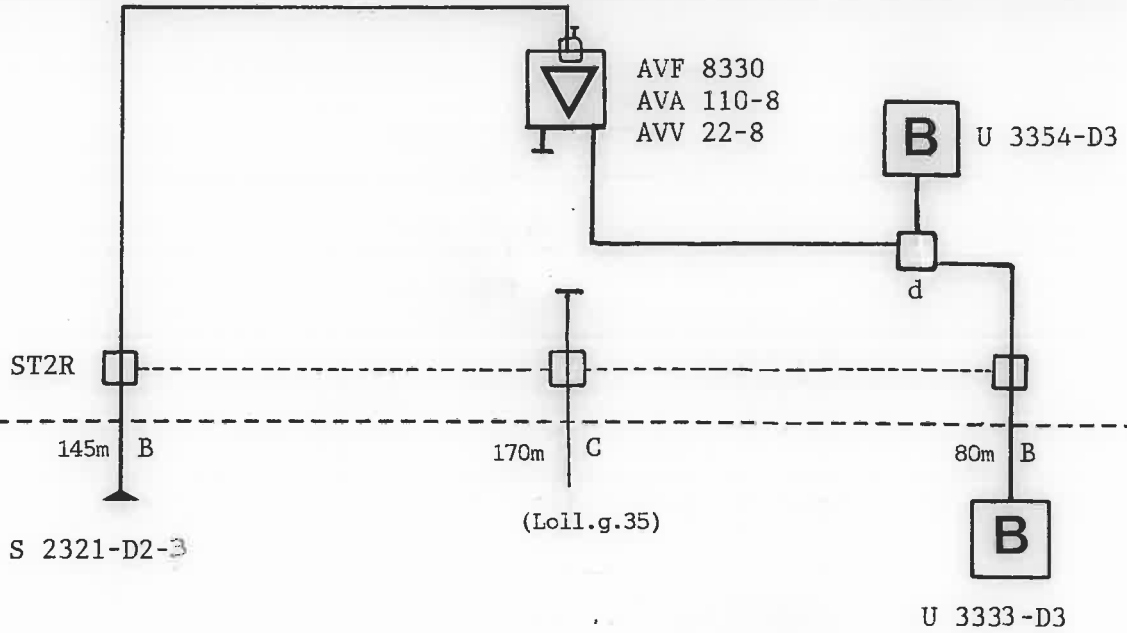

UDEN FOR SKAB I SKAB

F:
D:
C: 75S 1.8/11.5
B: NKX 2.2/8.8
A: QKX 3.3/13.5
Kabeltype:

e:
d: KLT 102
c: KLT 210 DK
b: KLT 214
a: KLT 218
Tilslutningsfordelere:

SE 75S - 75
TD 260A
Stikdåse:

NEK 06314
Stikledningskabel:

2: MTV 2 - 11
1: BTV 3
Tilslutningsstander:

Antal
Tilslutninger: 0

DETAILEDIAGRAM

Anlæg: GLENTEVEJS ANTENNELAUG

Oversigtstegning nr.: 01

Plantegning 1: 800 nr.:
 1: 1000 nr.: M1577N

Forstærkerstation nr.:

S 2312

Kaskade nr.:

S 2312-D2-4-M1577N

Dato:

19.2.87

Forstærkerskab:
KSAØ 302709

Udg. niveau: dB μ V

Geografisk placering: Lollandsgade 5

ApS Ole Eriksen Kabel-TV
Drosselvej 8 . Postboks 138
5100 Odense C . Tlf. 09 - 14 25 06