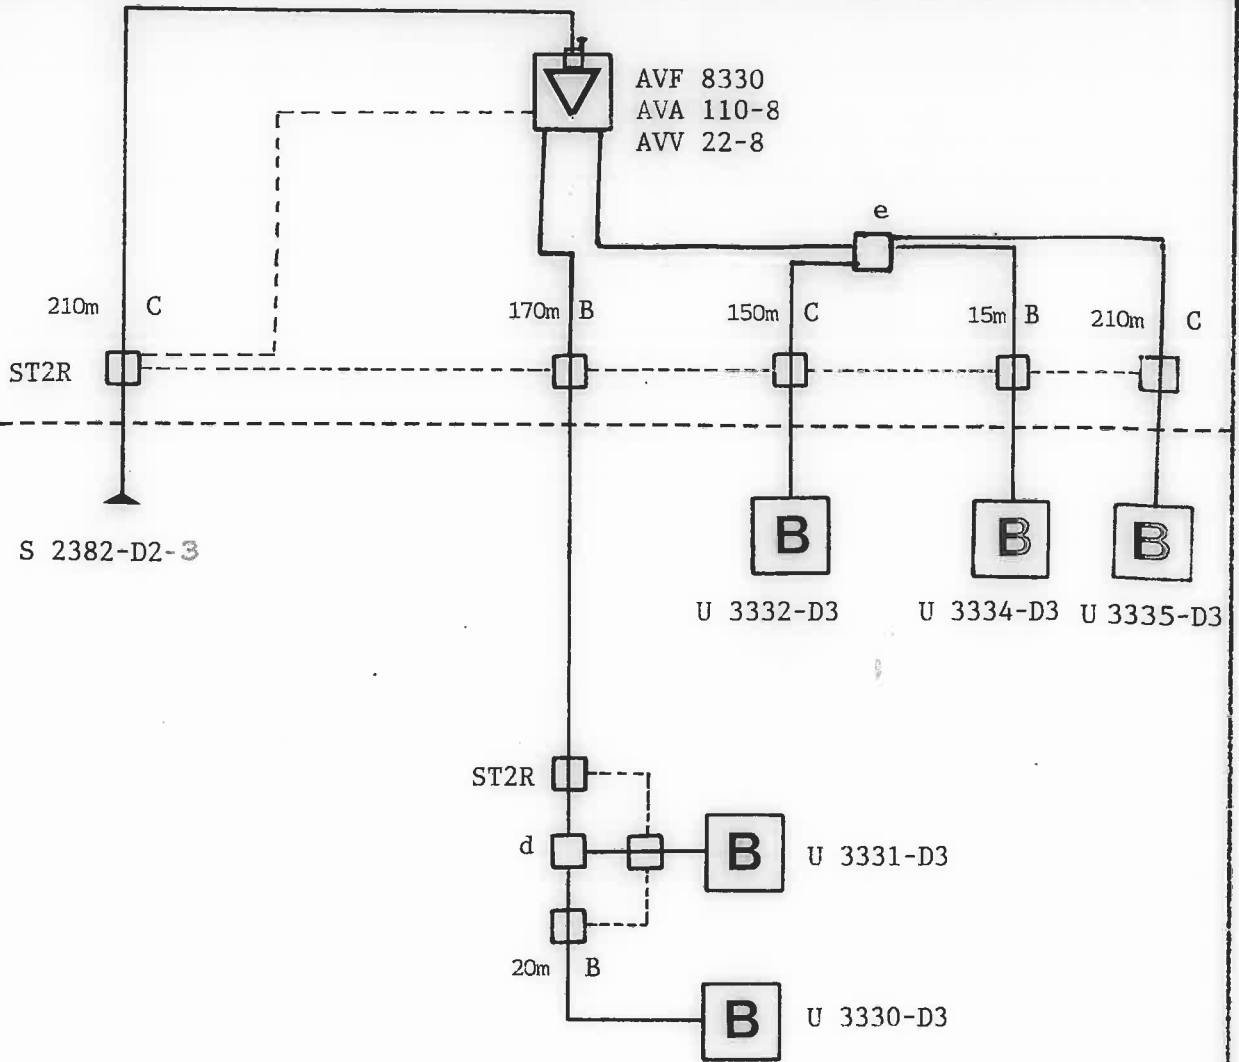

UDEN FOR SKAB I SKAB

E: D: C: L3 3.3/13.5 B: NKX 2.2/8.8 A: QKX 3.3/13.5 Kabeltype:	e: KLT 103 d: KLT 102 c: KLT 210 DK b: KLT 214 a: KLT 218 Tilslutningsfordelere:	SE 75S - 75 TD 260A Stikdåse:	2: MTV 2 - 11 1: BTV 3 Tilslutningsstander:
		NEK 06314 Stikledningskabel:	Antal Tilslutninger: 0

DETAILEDIAGRAM		Anlæg: GLENTEVEJS ANTENNELAUG	
Oversigtstegning nr.:	01	Plantegning <input type="checkbox"/> 1: 800 nr.: <input checked="" type="checkbox"/> 1: 1000 nr.: M1576N	
Forstærkerstation nr.:	S 2311	Kaskade nr.:	S 2311-D2-4 -M1576N
		Dato:	25.02.94
		Forstærkerskab: 30 SA 3	
Udg. niveau:	dB µV	Geografisk placering: Østerbro 77	
ApS Ole Eriksen Kabel-TV Drosselvej 8 . Postboks 138 5100 Odense C . Tlf. 09 - 14 25 06		Rettet: 11.02.98	17.11.98
		Tegn. nr.: S 2311 side 1 af	