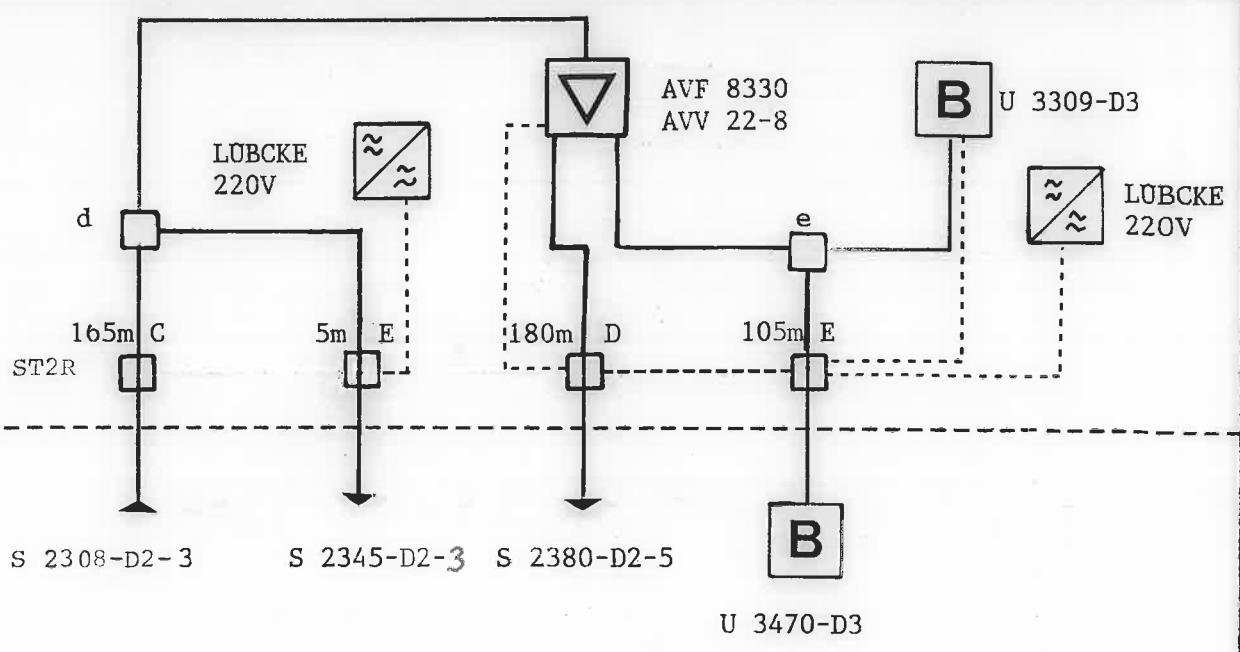

UDEN FOR SKAB I SKAB

E: L3 3.3/13.5 D: 75S 1.8/11.5 C: 75S 2.7/17.3 ce51A B: NKX 2.2/8.8 A: QKX 3.3/13.5 Kabeltype:	e: KLT 114 d: KLT 102 c: KLT 210 DK b: KLT 214 a: KLT 218 Tilslutningsfordelere:	SE 75S - 75 TD 260A Stikdåse: NEK 06314 Stikledningskabel:	2: MTV 2 - 11 1: BTV 3 Tilslutningsstander: Antal Tilslutninger: 0
---	---	--	--

DETAILDIAGRAM		Anlæg: GLENTEVEJS ANTENNELAUG	
Oversigtstegning nr.: 01		Plantegning <input type="checkbox"/> 1: 800 nr.: <input checked="" type="checkbox"/> 1: 1000 nr.: M1578S	
Forstærkerstation nr.: S 2309	Kaskade nr.: S 2309-D2-4 -M1578S	Dato: 1.4.86	
Udg. niveau: dB µV		Geografisk placering: Georgsgade 1	
ApS Ole Eriksen Kabel-TV Drosselvej 8 . Postboks 138 5100 Odense C . Tlf. 09 - 14 25 06		Rettet: 26.04.94	31/10-96
		05.07.96	11.02.98
		Tegn. nr.: S 2309 side 1 af	