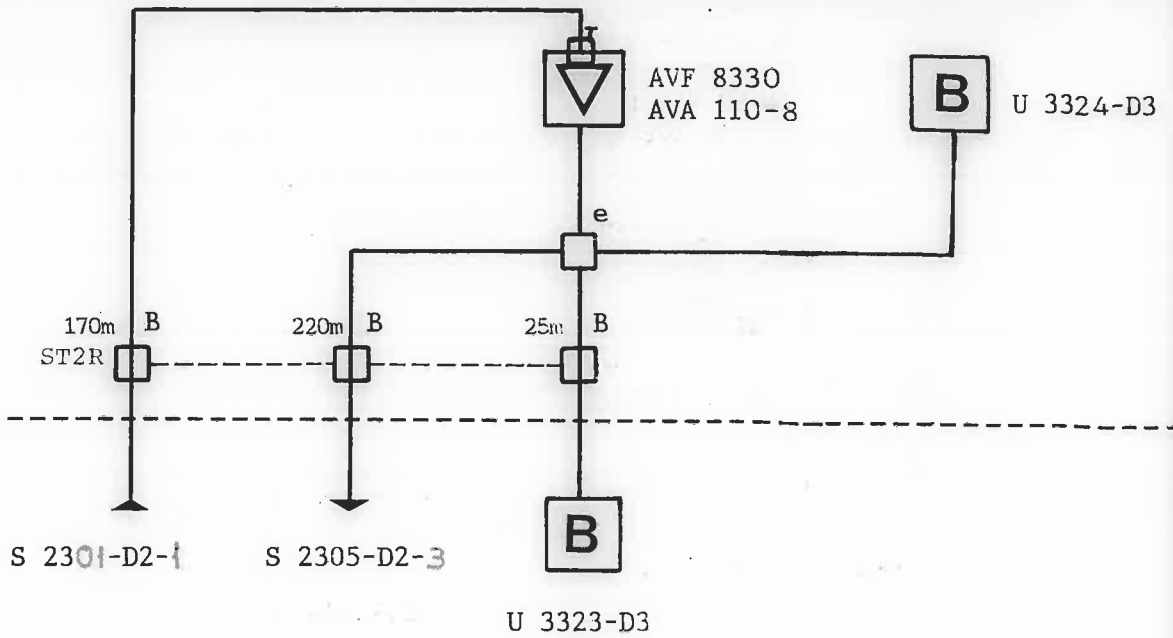

UDEN FOR SKAB I SKAB

E:
D:
C:
B: NKX 2.2/8.8
A: QKX 3.3/13.5
Kabeltype:

e: KLT 103
d: KLT 102
c: KLT 210 DK
b: KLT 214
a: KLT 218
Tilslutningsfordelere:

SE 75S - 75
TD 260A
Stikdåse:

NEK 06314
Stikledningskabel:

2: MTV 2 - 11
1: BTV 3
Tilslutningsstander:

Antal
Tilslutninger: 0

DETAILEDIAGRAM

Anlæg: GLENTEVEJS ANTENNELAUG

Oversigtstegning nr.: 01

Plantegning 1:800 nr.:
 1:1000 nr.: M1577S

Forstærkerstation nr.:

S 2302

Kaskade nr.:

S 2302-D2-2-M1577S

Dato:
1.4.86

Forstærkerskab:
KSAØ 302709

Udg. niveau: dB μ V

Geografisk placering: Christiansgade 55

ApS Ole Eriksen Kabel-TV
Drosselvej 8 . Postboks 138
5100 Odense C . Tlf. 09 - 14 25 06

Rettet:
26.04.94

31/10-96

06.02.98

Tegn. nr.:

S 2302
side 1 af